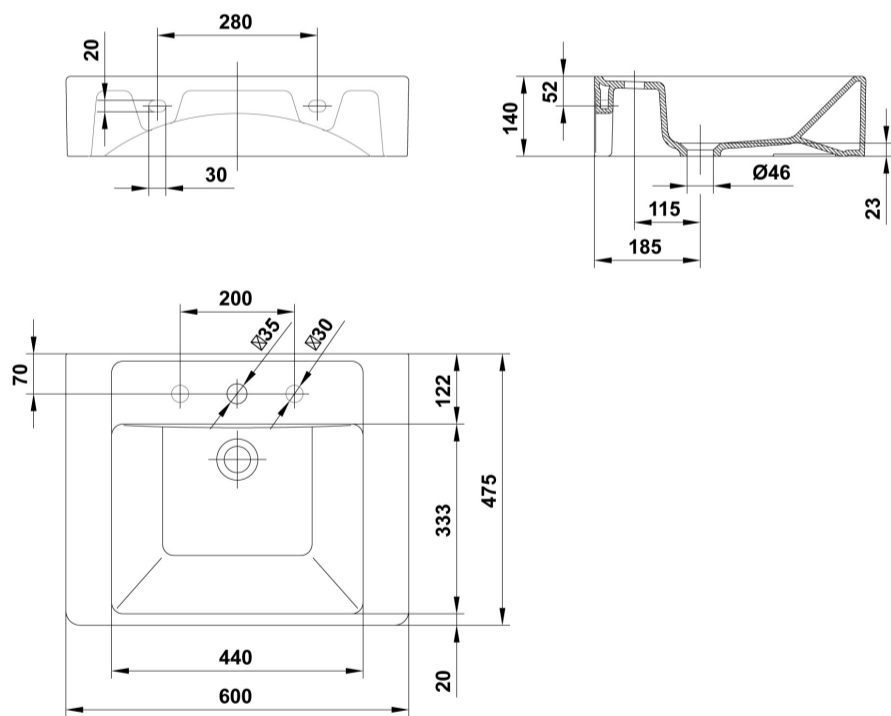

SUGERENCIAS

INFORMACIÓN DE PRODUCTO

Características

Lavabo Casual de 60 x 47,5 cm. sin rebosadero, con juego de fijación. / 19 kg. / 32 unidades palet. Posibilidad de instalación mural o sobre-encimera.

Información de utilidad

AMBIENTE

DIBUJOS TÉCNICOS

DESCARGAS

2D

| | | |
|---|-----------|---|
|  | 86.1 KB |  Lavabo 60x47,5 cm. - Técnico (.AI) |
|  | 89.67 KB |  Lavabo 60x47,5 cm. - Técnico (.DWG) |
|  | 619.79 KB |  Lavabo 60x47,5 cm. - Técnico (.DXF) |
|  | 99.67 KB |  Lavabo 60x47,5 cm. - Técnico (.PDF) |
|  | 27.37 KB |  Lavabo 60x47,5 cm. - Alzado (.DWG) |
|  | 21.33 KB |  Lavabo 60x47,5 cm. - Alzado (.DXF) |
|  | 27.93 KB |  Lavabo 60x47,5 cm. - Lateral (.DWG) |
|  | 27.77 KB |  Lavabo 60x47,5 cm. - Lateral (.DXF) |
|  | 32.62 KB |  Lavabo 60x47,5 cm. - Planta (.DWG) |
|  | 25.35 KB |  Lavabo 60x47,5 cm. - Planta (.DXF) |

3D

| | | |
|---|-----------|--|
|  | 278.15 KB |  Lavabo 60x47,5 cm. - 3D (.DWG) |
|---|-----------|--|

bimobject

| | | |
|---|----------|---|
|  | ArchiCAD |  |
|  | Revit |  |