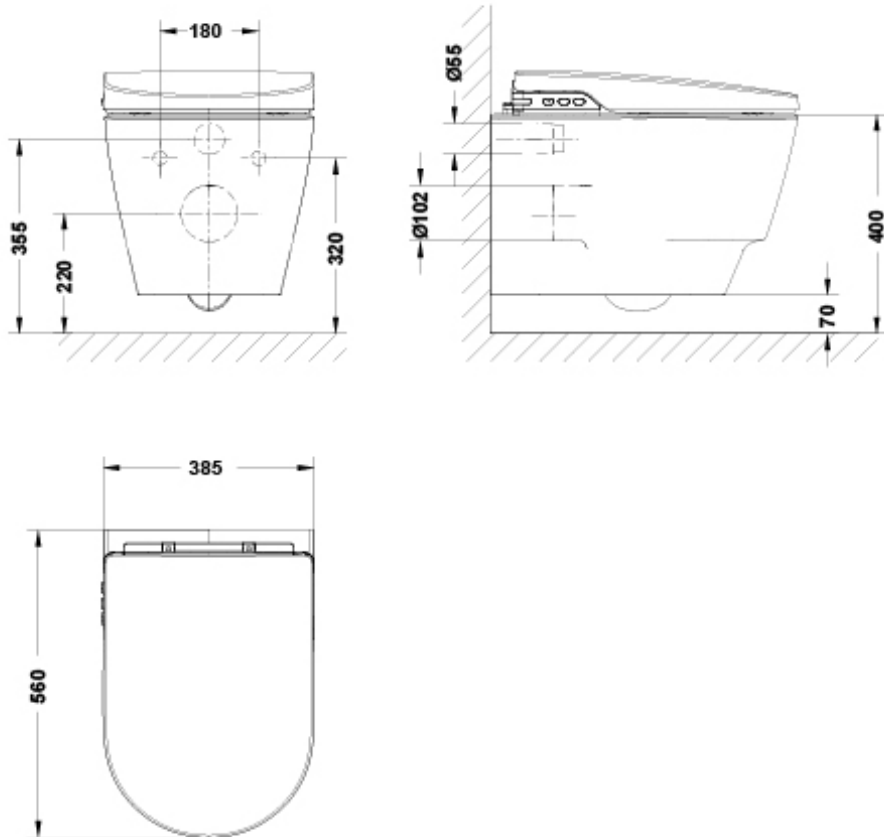

REF. 72010

ARTÍCULOS

Ref.	Producto/Conjunto	Medidas €/u
72010	Inodoro suspendido rimless	2.075,0 €
Componentes/Instalación		
55484	WC Full Frame Gala Innova. Sistema de instalación para inodoro suspendido Gala Innova. Incluye flexo de alimentación y tubo corrugado para Shower Toilets. Descarga 6/3 litros, 4,5/3 litros y 4/2 litros.	368,0 €
5056369	Pulsador Doble descarga Eon3 Cromo Brillo	48,5 €

INFORMACIÓN DE PRODUCTO

Características

Inodoro suspendido rimless de 56x38,5 cm con salida horizontal
Asiento con e-bidet
Accesorios de instalación incluidos / 35 kg / 4 unidades palet
Posibilidad de instalación con soporte mural Gala-Innova

SUGERENCIAS

AMBIENTE

DIBUJOS TÉCNICOS

DESCARGAS

2D

-  372.09 KB  Inodoro 56x38,5 cm. - Técnico (.AI)
-  498.33 KB  Inodoro 56x38,5 cm. - Técnico (.DWG)
-  3.02 MB  Inodoro 56x38,5 cm. - Técnico (.DXF)
-  373.42 KB  Inodoro 56x38,5 cm. - Técnico (.PDF)