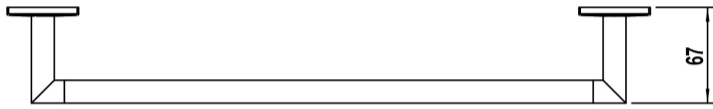

DESCARGAS

2D

- 96.36 KB [↓ Toallero 50 cm - Técnico (.AI)](#)
- 38.13 KB [↓ Toallero 50 cm - Técnico (.DWG)](#)
- 222.1 KB [↓ Toallero 50 cm - Técnico (.DXF)](#)
- 97.33 KB [↓ Toallero 50 cm - Técnico (.PDF)](#)