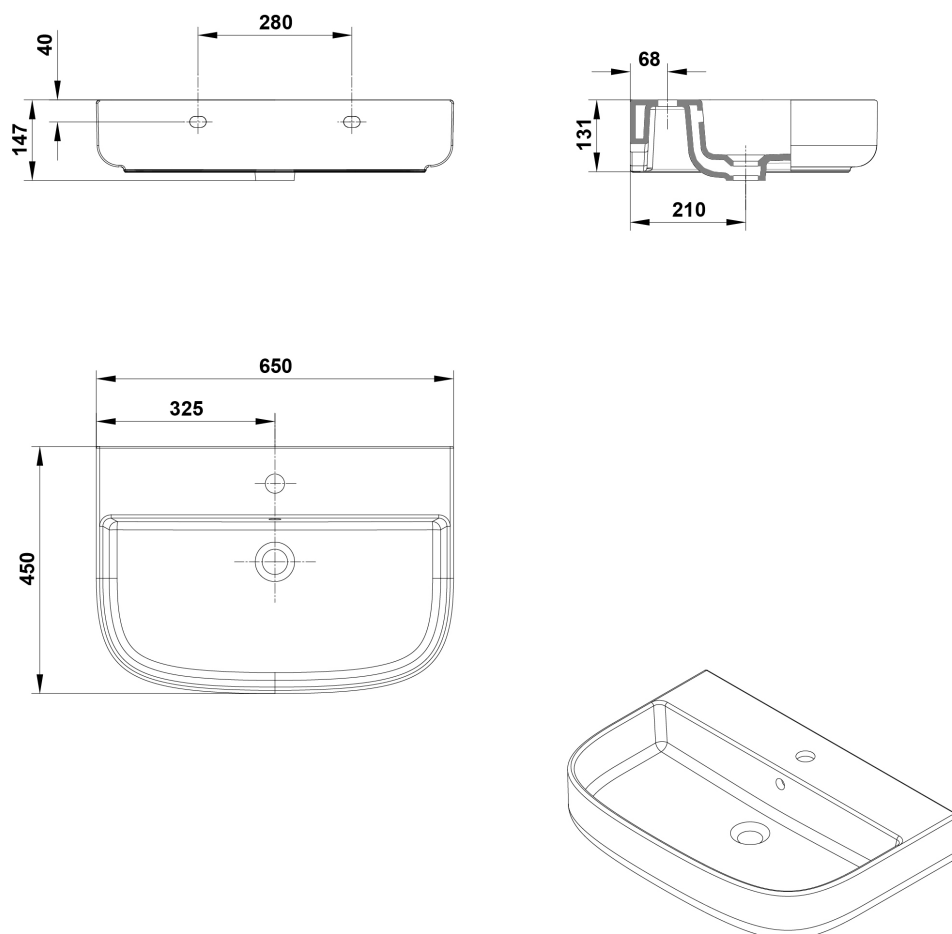

REF. 40025

COLORES / ACABADOS

01
Blanco

ARTÍCULOS

Ref.	Producto/Conjunto	Medidas	€/u
40025	Lavabo con rebosadero	65 x 45 cm	128,0 €

INFORMACIÓN DE PRODUCTO

Características

Lavabo de 65 x 45 cm. con rebosadero. / 18 Kg./ 24 unidades palet. Instalación sobre-encimera.

COMPLEMENTOS

SUGERENCIAS

AMBIENTE

DIBUJOS TÉCNICOS

DESCARGAS

2D

-  394.99 KB [↓ Lavabo 65x45 cm. - Técnico \(.AI\)](#)
-  560.06 KB [↓ Lavabo 65x45 cm. - Técnico \(.DWG\)](#)
-  3.98 MB [↓ Lavabo 65x45 cm. - Técnico \(.DXF\)](#)
-  403.55 KB [↓ Lavabo 65x45 cm. - Técnico \(.PDF\)](#)