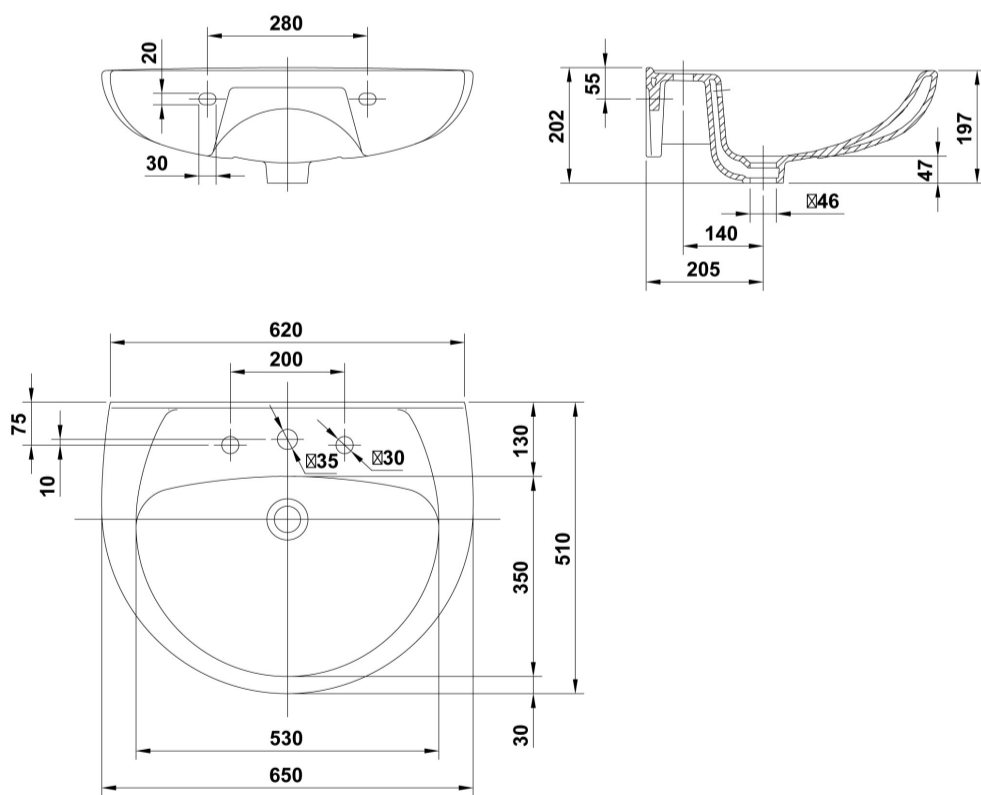

ELIA

Lavabo 65x51 cm.

REF: 18030

Lavabo de 65 cm, con formas redondeadas, y que se puede instalar con pedestal, semipedestal o mural.

Grifería y pedestal no incluido.
Disponible hasta fin de existencias.

PVP: 70,0 €

INFORMACIÓN DE PRODUCTO

Características

Lavabo de 65 x 51 cm. con juego de fijación. / 19 kg. / 40 unidades palet. Posibilidad de instalación con pedestal, semipedestal o mural.

Garantía

Los productos Gala están garantizados ante cualquier defecto de fabricación, desde la fecha de adquisición del producto, siempre y cuando la instalación haya sido efectuada de acuerdo con las instrucciones de instalación de Gala y, aplicando la normativa en vigor para instalaciones eléctricas y de saneamiento, por personal autorizado. El periodo de garantía para porcelana sanitaria es de 5 años.

AMBIENTE

DIBUJOS TÉCNICOS

DESCARGAS

2D

-  79.52 KB [↓ Lavabo 65x51 cm. - Técnico \(.AI\)](#)
-  88.04 KB [↓ Lavabo 65x51 cm. - Técnico \(.DWG\)](#)
-  627.42 KB [↓ Lavabo 65x51 cm. - Técnico \(.DXF\)](#)
-  92.65 KB [↓ Lavabo 65x51 cm. - Técnico \(.PDF\)](#)
-  24.89 KB [↓ Lavabo 65x51 cm. - Alzado \(.DWG\)](#)
-  18.78 KB [↓ Lavabo 65x51 cm. - Alzado \(.DXF\)](#)
-  25.07 KB [↓ Lavabo 65x51 cm. - Lateral \(.DWG\)](#)
-  19.49 KB [↓ Lavabo 65x51 cm. - Lateral \(.DXF\)](#)
-  28.48 KB [↓ Lavabo 65x51 cm. - Planta \(.DWG\)](#)
-  20.15 KB [↓ Lavabo 65x51 cm. - Planta \(.DXF\)](#)

3D

-  1.64 MB [↓ Lavabo 65x51 cm. - 3D \(.DWG\)](#)
-  4.15 MB [↓ Lavabo 65x51 cm. - 3D \(.DXF\)](#)

bimobject

-  ArchiCAD [↓](#)
-  Revit [↓](#)