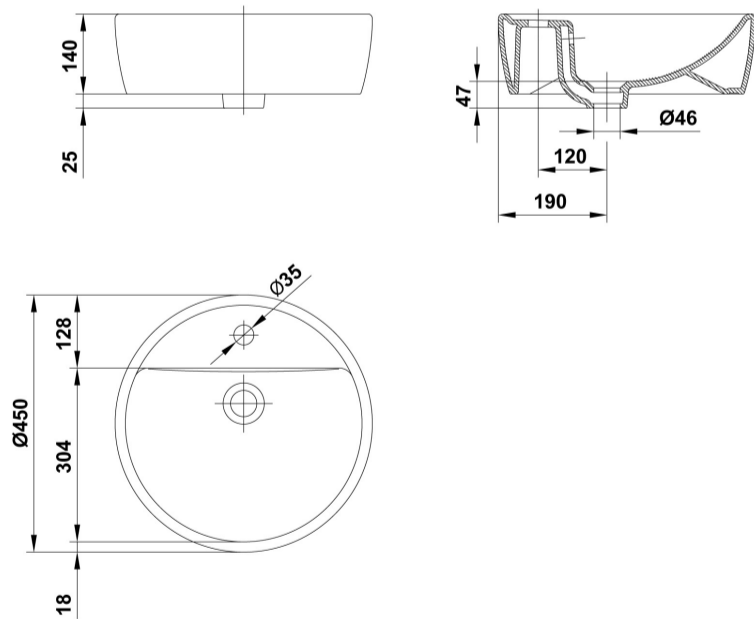

COMPLEMENTOS

SUGERENCIAS

AMBIENTE

DIBUJOS TÉCNICOS

DESCARGAS

2D

-  78.33 KB  Lavabo sobre-encimera Ø 45 cm. - Técnico (.AI)
-  71.44 KB  Lavabo sobre-encimera Ø 45 cm. - Técnico (.DWG)
-  474.97 KB  Lavabo sobre-encimera Ø 45 cm. - Técnico (.DXF)
-  90.99 KB  Lavabo sobre-encimera Ø 45 cm. - Técnico (.PDF)
-  27.68 KB  Lavabo sobre-encimera Ø 45 cm. - Alzado (.DWG)
-  22.46 KB  Lavabo sobre-encimera Ø 45 cm. - Alzado (.DXF)
-  27.8 KB  Lavabo sobre-encimera Ø 45 cm. - Lateral (.DWG)
-  22.91 KB  Lavabo sobre-encimera Ø 45 cm. - Lateral (.DXF)
-  27.62 KB  Lavabo sobre-encimera Ø 45 cm. - Planta (.DWG)
-  21.71 KB  Lavabo sobre-encimera Ø 45 cm. - Planta (.DXF)

3D

-  647.68 KB  Lavabo sobre-encimera Ø 45 cm. - 3D (.DWG)

bimobject

-  ArchiCAD 
-  Revit 