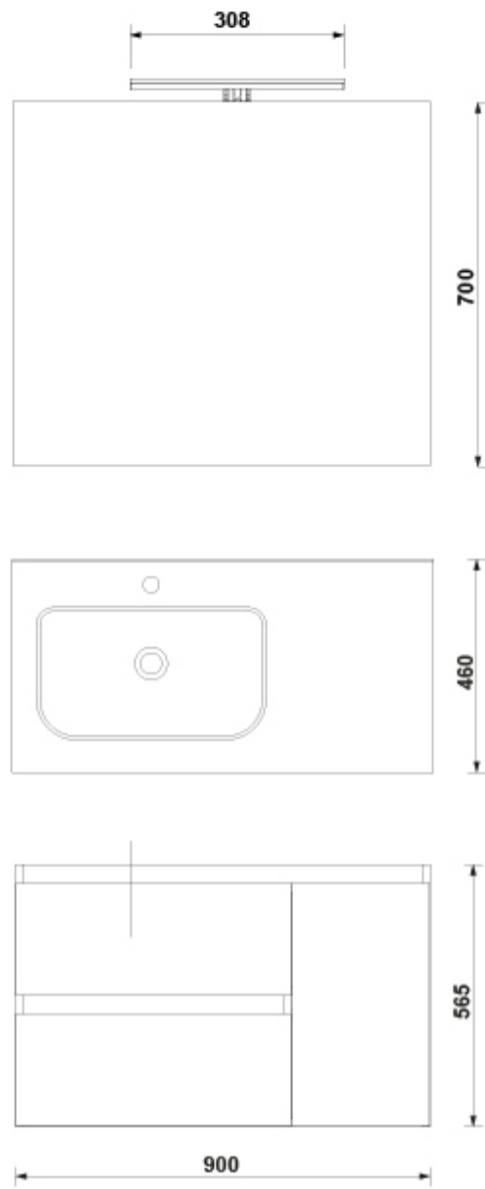

DESCARGAS

2D

- 354.17 KB [↓ Pack Daily 2C 90 cm. - Técnico (.AI)](#)
- 24.73 KB [↓ Pack Daily 2C 90 cm. - Técnico (.DWG)](#)
- 175.15 KB [↓ Pack Daily 2C 90 cm. - Técnico (.DXF)](#)
- 351.93 KB [↓ Pack Daily 2C 90 cm. - Técnico (.PDF)](#)