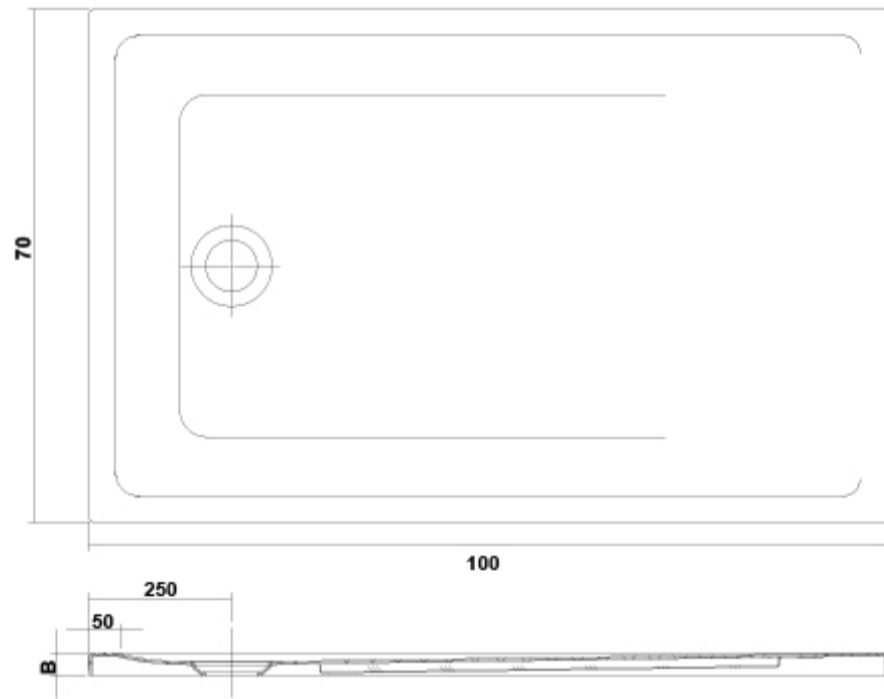

PVP: 265,0 €

REF. 6655021

COLORES / ACABADOS

01	21	02
Blanco	Blanco	Negro
	texturi	texturi
	zado	zado

SUGERENCIAS

ARTÍCULOS

Ref.	Producto/Conjunto	Medidas	€/u
6655021	Plato de Ducha rectangular acrílico	100 x 70 x 4 cm	265,0 €
Componentes/Instalación			
TN50201800000000	Válvula de desagüe		
6803121	Válvula de desagüe		60,0 €
6803102	Válvula de desagüe		60,0 €

AMBIENTE

DIBUJOS TÉCNICOS

DESCARGAS

2D

-  379.94 KB  Plato de Ducha rectangular 100x70 - Técnico (.AI)
-  78.1 KB  Plato de Ducha rectangular 100x70 - Técnico (.DWG)
-  486.47 KB  Plato de Ducha rectangular 100x70 - Técnico (.DXF)
-  80.51 KB  Plato de Ducha rectangular 100x70 - Técnico (.PDF)