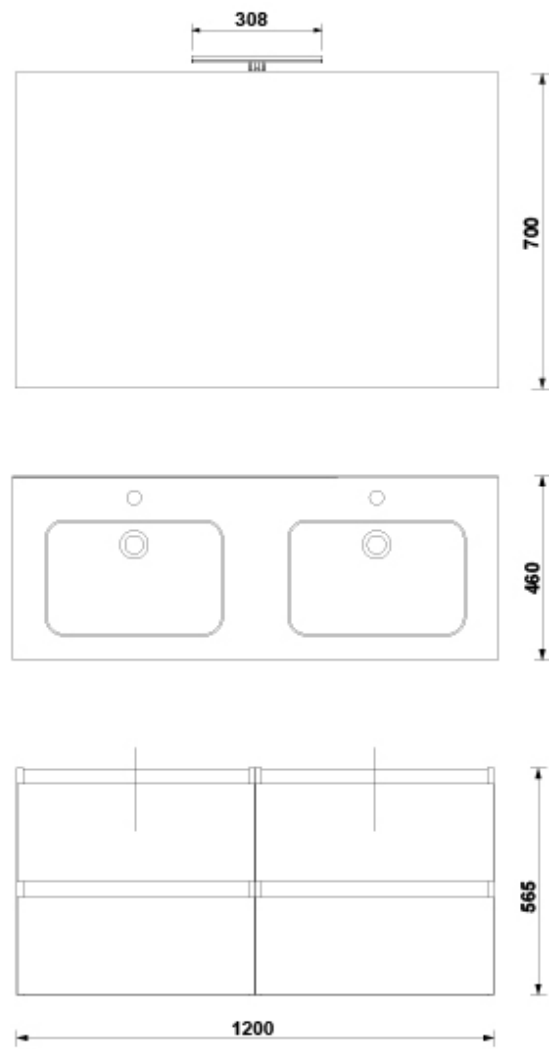

SUGERENCIAS

INFORMACIÓN DE PRODUCTO

Características

Mueble Daily 120x46 cm acabado roble rústico. 4 cajones. Soft Close. Extracción total. Guías Hettich. Lavabo, Espejo Only y Luminaria Jade 30 LED 8W.

Garantía

DESCARGAS

2D

-  356.03 KB [↓ Pack Daily 4C 120 cm. - Técnico \(.AI\)](#)
-  24.82 KB [↓ Pack Daily 4C 120 cm. - Técnico \(.DWG\)](#)
-  179.81 KB [↓ Pack Daily 4C 120 cm. - Técnico \(.DXF\)](#)
-  353.81 KB [↓ Pack Daily 4C 120 cm. - Técnico \(.PDF\)](#)