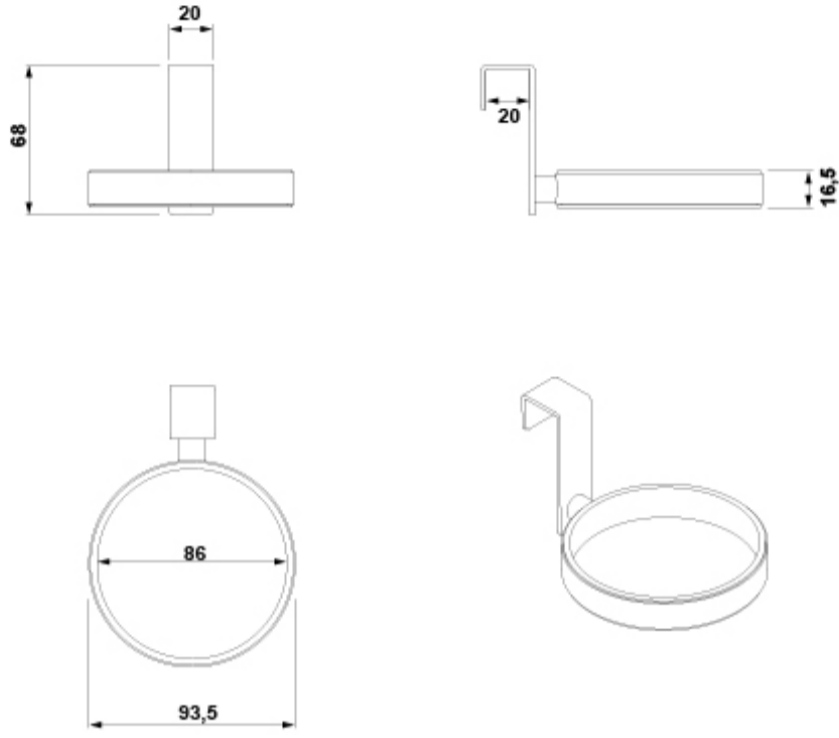

DESCARGAS

2D

- 69.4 KB [Soporte secador - Técnico (.AI)](#)
- 26.17 KB [Soporte secador - Técnico (.DWG)](#)
- 177.02 KB [Soporte secador - Técnico (.DXF)](#)
- 69.78 KB [Soporte secador - Técnico (.PDF)](#)