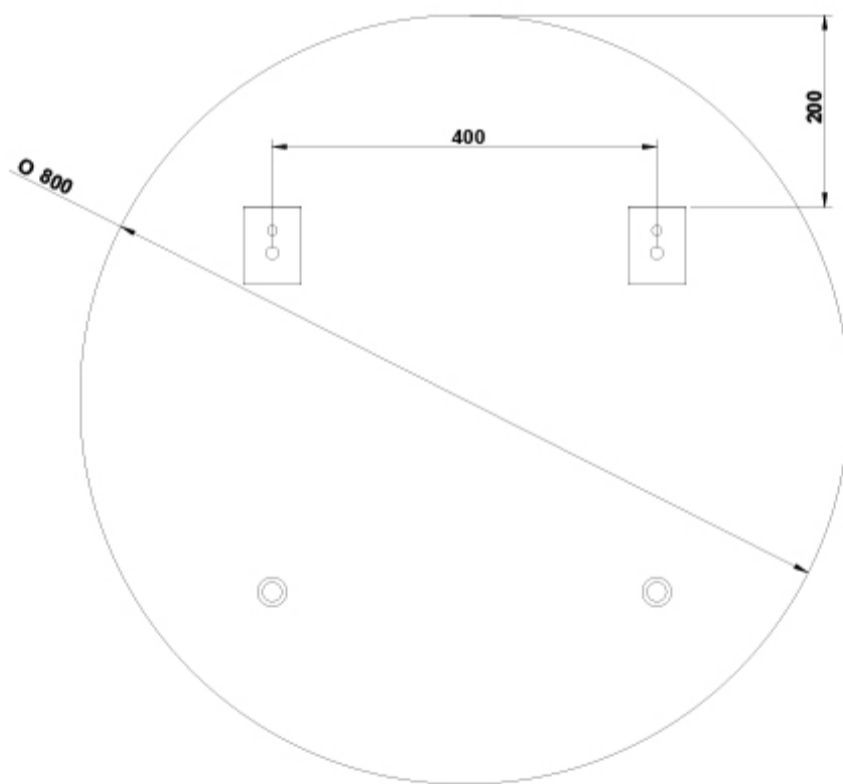

NERO

Espejo Ø 80 cm.

REF: 38496

Espejo redondo con borde decorativo negro mate

PVP: 205,0 €

REF. 38496

COLORES / ACABADOS

00 Sin color

ARTÍCULOS

Ref.	Producto/Conjunto	Medidas	€/u
38496	Espejo	80 cm	205,0 €

INFORMACIÓN DE PRODUCTO

Características

Espejo Nero Ø 80 cm. Borde decorativo negro mate.
Cristal canto pulido 4mm.
Profundidad 2,1 cm.

AMBIENTE

DIBUJOS TÉCNICOS

DESCARGAS

2D

-  58.49 KB  Espejo Ø 80 cm. - Técnico (.AI)
-  20.48 KB  Espejo Ø 80 cm. - Técnico (.DWG)
-  145.13 KB  Espejo Ø 80 cm. - Técnico (.DXF)
-  58.73 KB  Espejo Ø 80 cm. - Técnico (.PDF)