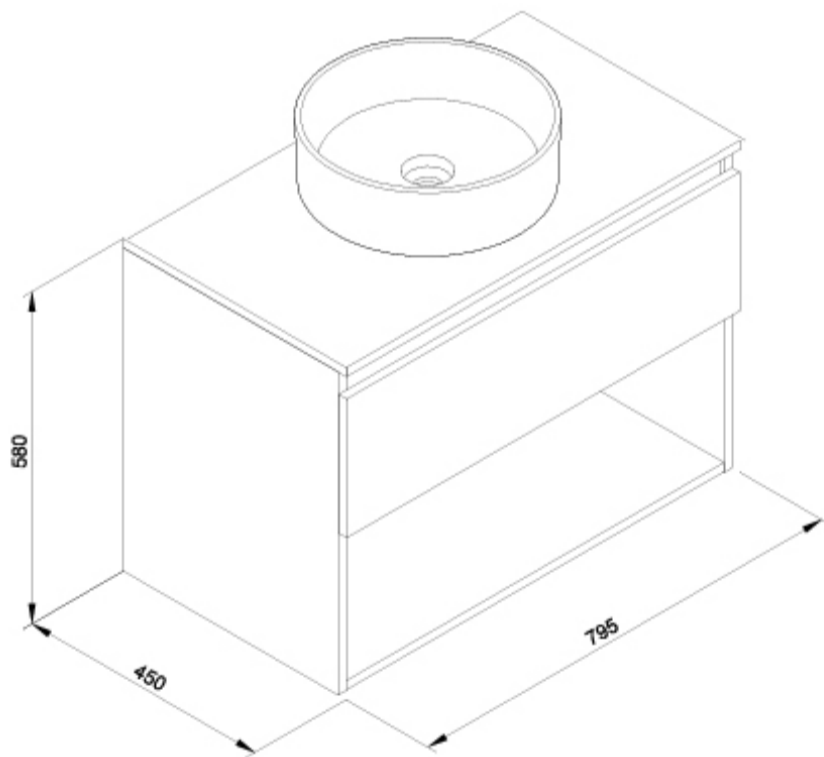

SUGERENCIAS

AMBIENTE

DIBUJOS TÉCNICOS

DESCARGAS

2D

-  66.08 KB  [Conjunto Daily 1C-1H 80 cm + Lavabo Hera Round Blanco - Técnico \(.AI\)](#)
-  43.43 KB  [Conjunto Daily 1C-1H 80 cm + Lavabo Hera Round Blanco - Técnico \(.DWG\)](#)
-  291.91 KB  [Conjunto Daily 1C-1H 80 cm + Lavabo Hera Round Blanco - Técnico \(.DXF\)](#)
-  32.69 KB  [Conjunto Daily 1C-1H 80 cm + Lavabo Hera Round Blanco - Técnico \(.PDF\)](#)