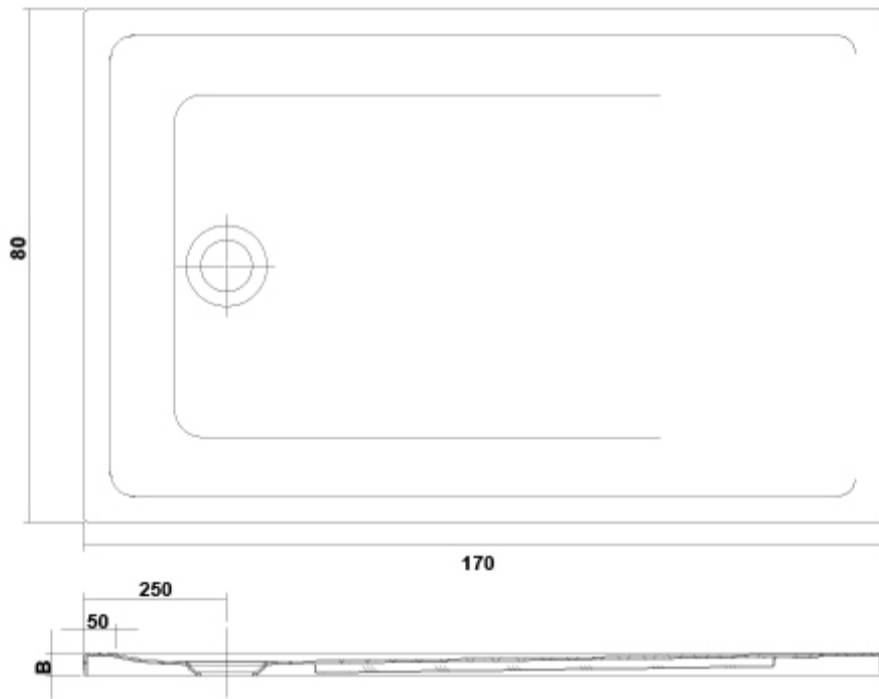

PVP: 420,0 €

REF. 6656702

COLORES / ACABADOS

01	21	02
Blanco	Blanco	Negro
	texturi	texturi
	zado	zado

SUGERENCIAS

ARTÍCULOS

Ref.	Producto/Conjunto	Medidas	€/u
6656702	Plato de Ducha rectangular acrílico	170 x 80 x 4 cm	420,0 €
Componentes/Instalación			
TN50201800000000	Válvula de desagüe		
6803121	Válvula de desagüe		60,0 €
6803102	Válvula de desagüe		60,0 €

AMBIENTE

DIBUJOS TÉCNICOS

DESCARGAS

2D

-  380.72 KB  [Plato de Ducha rectangular 170x80 - Técnico \(.AI\)](#)
-  78.1 KB  [Plato de Ducha rectangular 170x80 - Técnico \(.DWG\)](#)
-  486.47 KB  [Plato de Ducha rectangular 170x80 - Técnico \(.DXF\)](#)
-  80.84 KB  [Plato de Ducha rectangular 170x80 - Técnico \(.PDF\)](#)