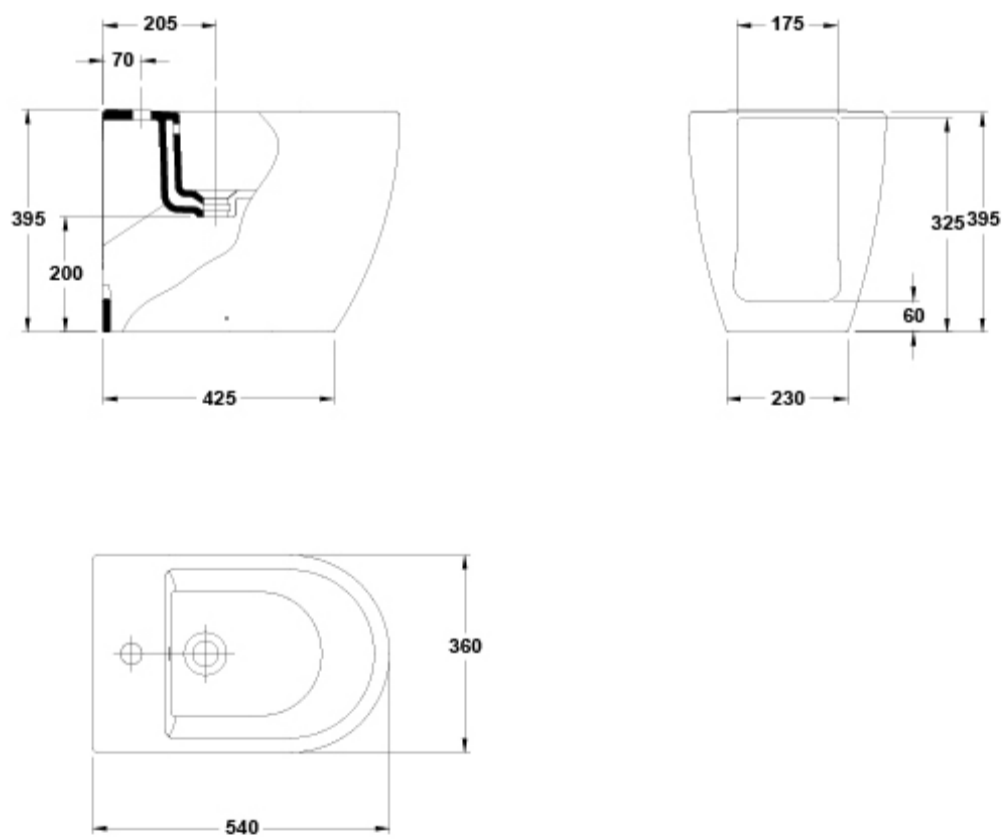

### AMBIENTE

---

DIBUJOS TÉCNICOS

---

DESCARGAS

## 2D

-  123.39 KB  Bidé BTW 54x36 cm. - Técnico (.AI)
-  104.77 KB  Bidé BTW 54x36 cm. - Técnico (.DWG)
-  640.51 KB  Bidé BTW 54x36 cm. - Técnico (.DXF)
-  124.8 KB  Bidé BTW 54x36 cm. - Técnico (.PDF)