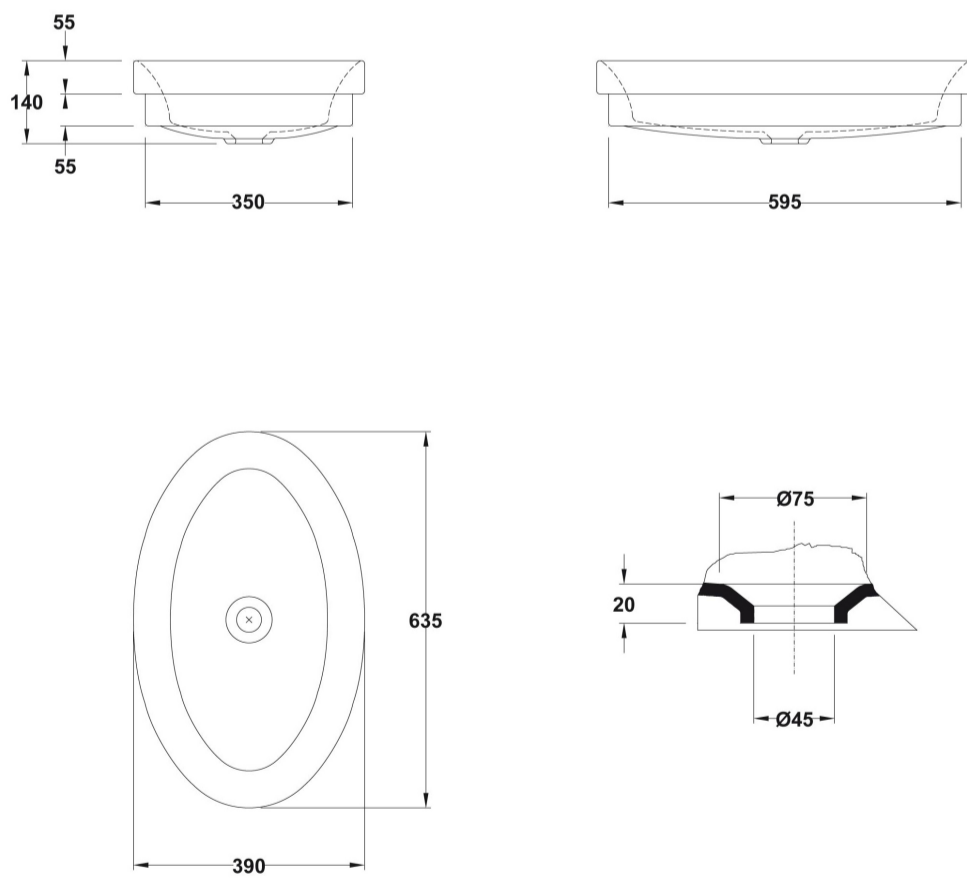

INFORMACIÓN DE PRODUCTO

Características

Lavabo Ovalo de 63,5 x 39 cm. sin rebosadero. Sin orificio de grifería. / 11,8 kg. / 24 unidades palet. Posibilidad de instalación de encimera. Plantilla de corte de 56,2 x 31,2 cm. para instalación sobre-encimera.

SUGERENCIAS

AMBIENTE

DIBUJOS TÉCNICOS

DESCARGAS

2D

-  70.04 KB  Lavabo 63,5x39 cm. - Técnico (.AI)
-  101.36 KB  Lavabo 63,5x39 cm. - Técnico (.DWG)
-  433.58 KB  Lavabo 63,5x39 cm. - Técnico (.DXF)
-  78.57 KB  Lavabo 63,5x39 cm. - Técnico (.PDF)

3D

-  1.5 MB  Lavabo 63,5x39 cm. - 3D (.DWG)

bimobject

-  ArchiCAD 
-  Revit 