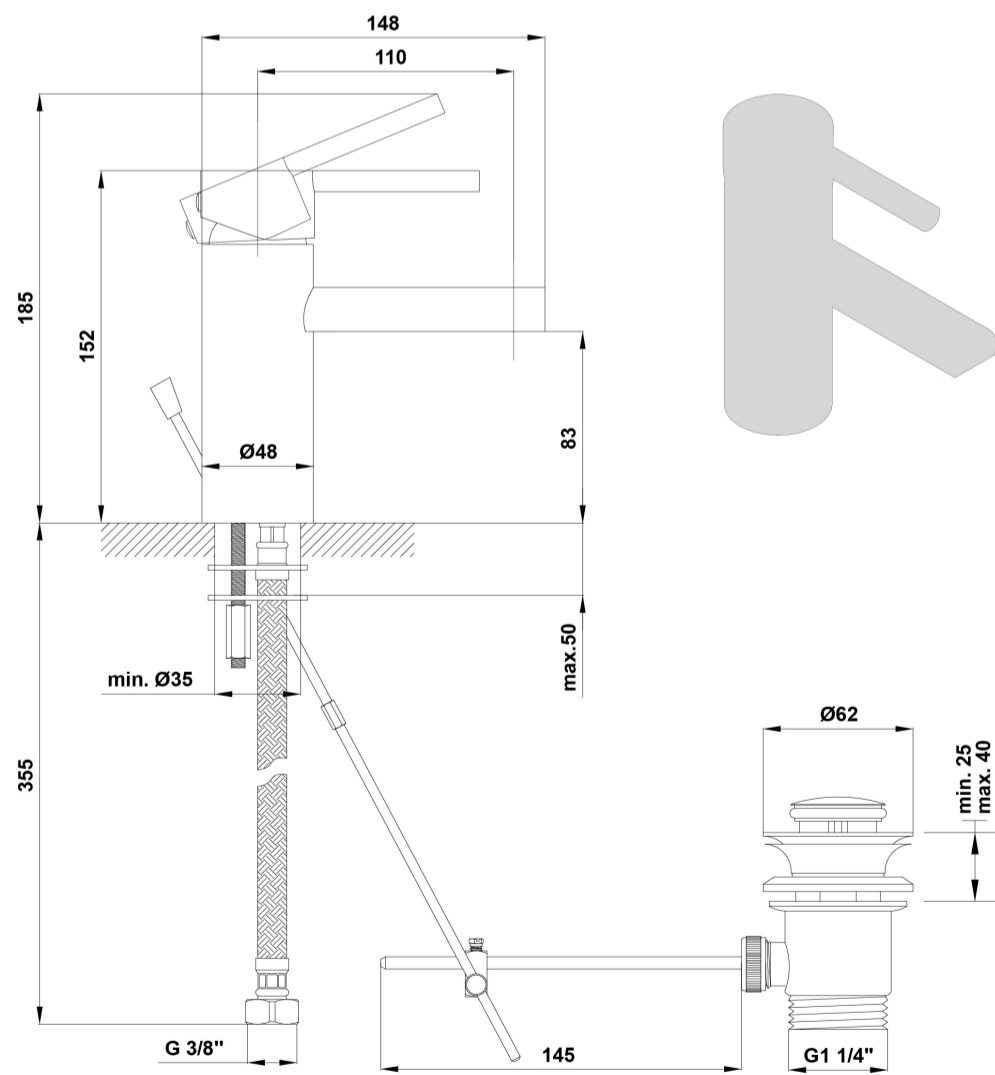

BALANCE

Monomando lavabo

REF: 39310

Elegante propuesta de marcado diseño tubular en el monomando de lavabo BALANCE.

Incluye cartucho ecológico y aireador antivandálico. La combinación de ambos en la misma pieza permite un ahorro del 60% en el consumo de agua. Además incorpora la tecnología energy smile que permite ahorro de energía.

SUGERENCIAS

AMBIENTE

DIBUJOS TÉCNICOS

DESCARGAS

2D

-  165.34 KB  Monomando lavabo - Técnico (.AI)
-  217.31 KB  Monomando lavabo - Técnico (.DWG)
-  1.63 MB  Monomando lavabo - Técnico (.DXF)
-  172.25 KB  Monomando lavabo - Técnico (.PDF)