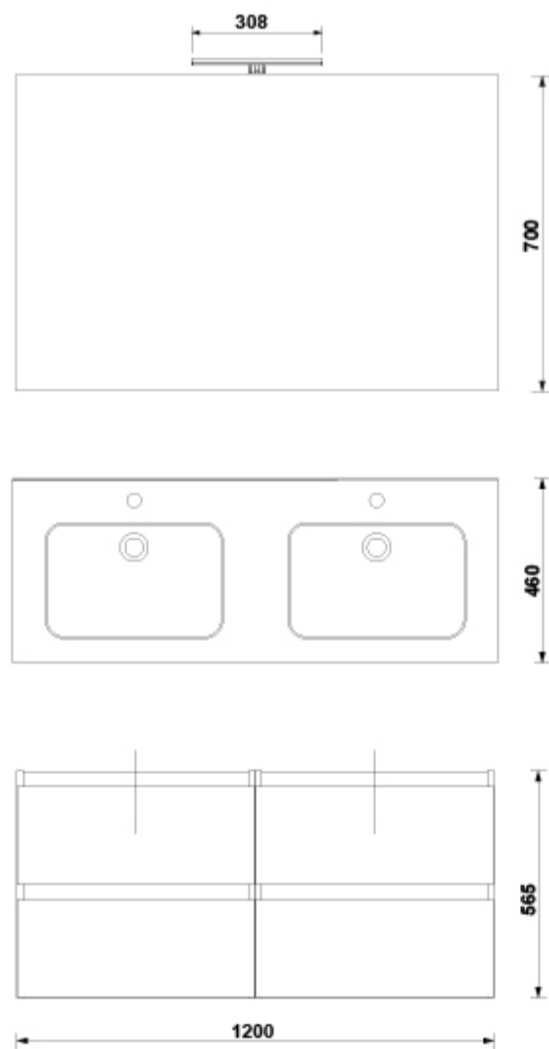

SUGERENCIAS

AMBIENTE

DIBUJOS TÉCNICOS

DESCARGAS

2D

-  356.03 KB  [Pack Daily 4C 120 cm. - Técnico \(.AI\)](#)
-  24.82 KB  [Pack Daily 4C 120 cm. - Técnico \(.DWG\)](#)
-  179.81 KB  [Pack Daily 4C 120 cm. - Técnico \(.DXF\)](#)
-  353.81 KB  [Pack Daily 4C 120 cm. - Técnico \(.PDF\)](#)