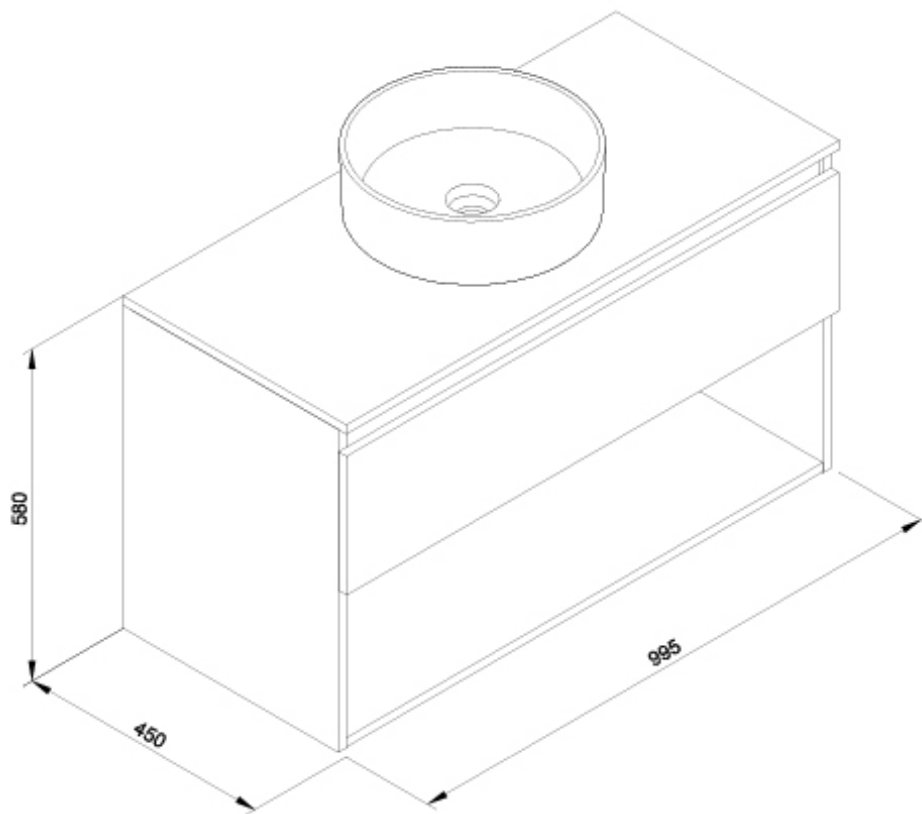

SUGERENCIAS

AMBIENTE

DIBUJOS TÉCNICOS

DESCARGAS

2D

-  65.96 KB [↓ Conjunto Daily 1C-1H 100 cm + Lavabo Hera Round Blanco - Técnico \(.AI\)](#)
-  44.27 KB [↓ Conjunto Daily 1C-1H 100 cm + Lavabo Hera Round Blanco - Técnico \(.DWG\)](#)
-  304.59 KB [↓ Conjunto Daily 1C-1H 100 cm + Lavabo Hera Round Blanco - Técnico \(.DXF\)](#)
-  32.25 KB [↓ Conjunto Daily 1C-1H 100 cm + Lavabo Hera Round Blanco - Técnico \(.PDF\)](#)