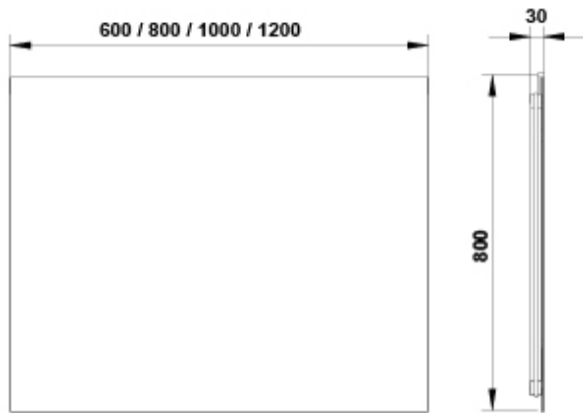

ARTÍCULOS

Ref.	Producto/Conjunto	Medidas	€/u
3850700	Espejo	80 x 80 cm	252,0 €

INFORMACIÓN DE PRODUCTO

Características

Espejo Kuadrat 80x80 cm. Posibilidad de borde decorativo. Iluminación Led integrada. Temperatura de color 4000°K. Cristal 4 mm. Profundidad 2,5 mm.

DIBUJOS TÉCNICOS

DESCARGAS

2D

-  1.2 MB [↓](#) Espejo 80x80 cm. - Técnico (.AI)
-  48.81 KB [↓](#) Espejo 80x80 cm. - Técnico (.DWG)
-  424.42 KB [↓](#) Espejo 80x80 cm. - Técnico (.DXF)
-  390.25 KB [↓](#) Espejo 80x80 cm. - Técnico (.PDF)