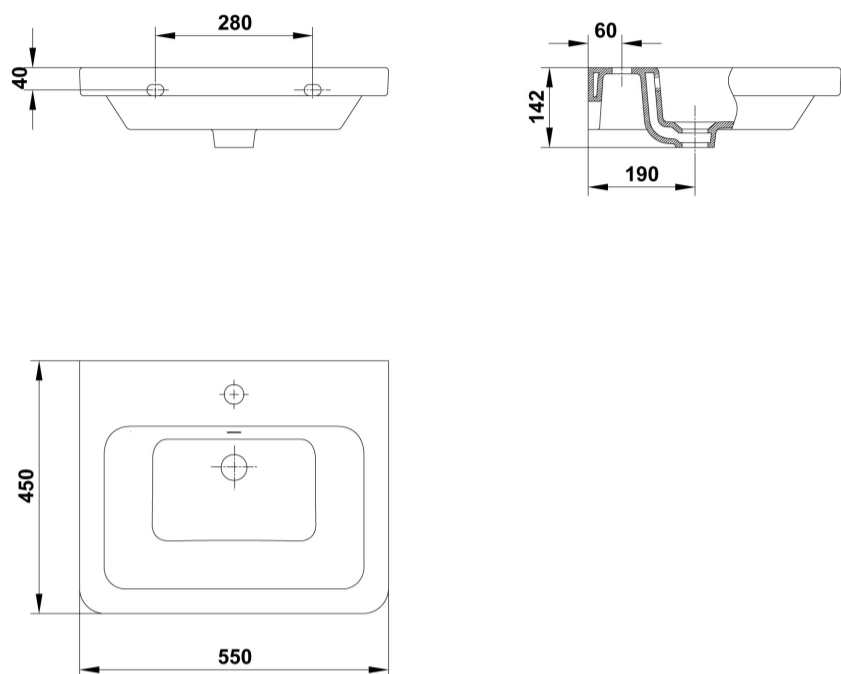

STREET SQUARE

Lavabo 55x45 cm.

REF: 05045

Lavabo de encimera STREET SQUARE, que combina con todos los estilos de decoración. Instalación de encimera pegado a pared. Plantilla de corte de 48,7 x 41,8 cm.

Grifería no incluida.

Lavabo de 55 x 45 cm. con rebosadero y juego de fijación. / 14,4 Kg./ 24 unidades palet. Instalación de encimera pegado a pared. Plantilla de corte de 48,7x41,8 cm.

Garantía

Los productos Gala estan garantizados ante cualquier defecto de fabricación, desde la fecha de adquisición del producto, siempre y cuando la instalación haya sido efectuada de acuerdo con las instrucciones de instalación de Gala y, aplicando la normativa en vigor para instalaciones eléctricas y de saneamiento, por personal autorizado. El periodo de garantía para porcelana sanitaria es de 5 años.

COMPLEMENTOS

SUGERENCIAS

DIBUJOS TÉCNICOS

DESCARGAS

2D

-  89.55 KB [↓ Lavabo 55x45 cm. - Técnico \(.AI\)](#)
-  87.23 KB [↓ Lavabo 55x45 cm. - Técnico \(.DWG\)](#)
-  539.38 KB [↓ Lavabo 55x45 cm. - Técnico \(.DXF\)](#)
-  99.84 KB [↓ Lavabo 55x45 cm. - Técnico \(.PDF\)](#)