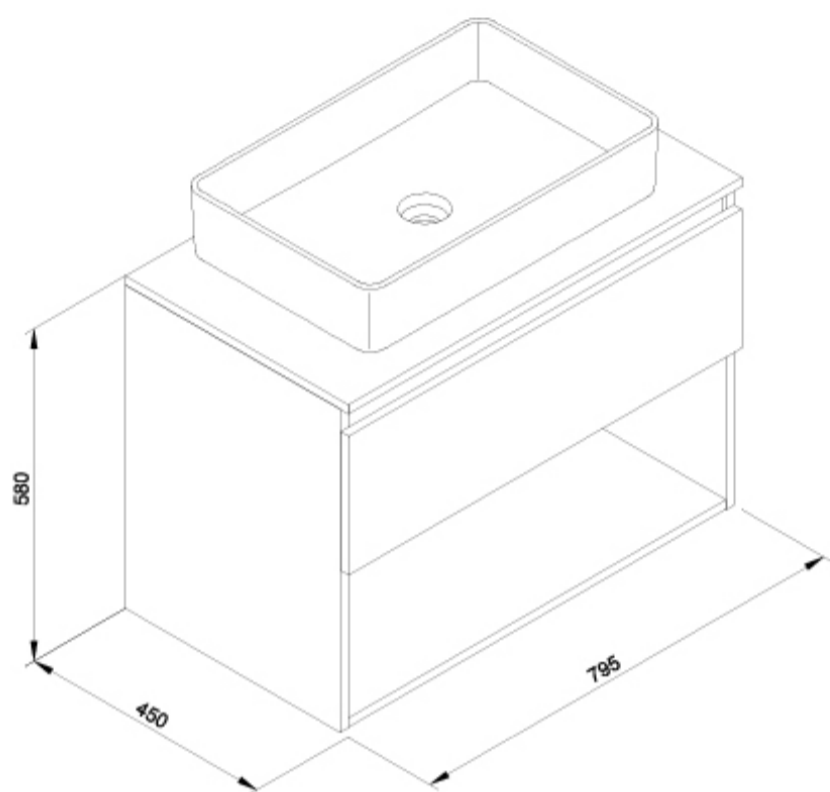

DESCARGAS

2D

- 64.63 KB [↓ Conjunto Daily 1C-1H 80 cm + Lavabo Hera 60x38 Negro - Técnico (.AI)](#)
- 41.11 KB [↓ Conjunto Daily 1C-1H 80 cm + Lavabo Hera 60x38 Negro - Técnico (.DWG)](#)
- 281.06 KB [↓ Conjunto Daily 1C-1H 80 cm + Lavabo Hera 60x38 Negro - Técnico (.DXF)](#)
- 32.38 KB [↓ Conjunto Daily 1C-1H 80 cm + Lavabo Hera 60x38 Negro - Técnico (.PDF)](#)