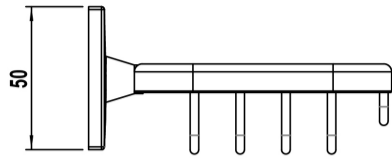

DESCARGAS

2D

- 125.28 KB [Contenedor de ducha 15x11x5cm - Técnico (.AI)](#)
- 51.54 KB [Contenedor de ducha 15x11x5cm - Técnico (.DWG)](#)
- 318.03 KB [Contenedor de ducha 15x11x5cm - Técnico (.DXF)](#)
- 126.25 KB [Contenedor de ducha 15x11x5cm - Técnico (.PDF)](#)