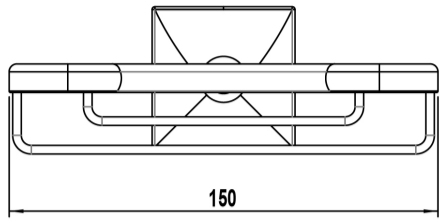

DESCARGAS

2D

- 125.28 KB [Contenedor de ducha 15x11x5cm - Técnico (.AI)](#)
- 51.54 KB [Contenedor de ducha 15x11x5cm - Técnico (.DWG)](#)
- 318.03 KB [Contenedor de ducha 15x11x5cm - Técnico (.DXF)](#)
- 126.25 KB [Contenedor de ducha 15x11x5cm - Técnico (.PDF)](#)