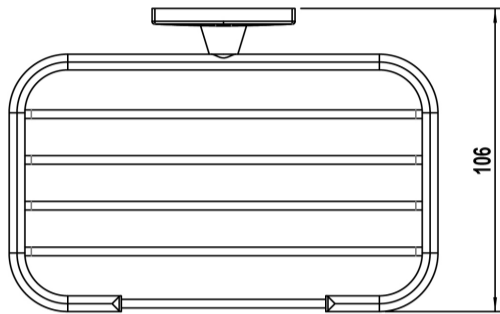

DESCARGAS

2D

- 125.28 KB [Contenedor de ducha 15x11x5cm - Técnico (.AI)](#)
- 51.54 KB [Contenedor de ducha 15x11x5cm - Técnico (.DWG)](#)
- 318.03 KB [Contenedor de ducha 15x11x5cm - Técnico (.DXF)](#)
- 126.25 KB [Contenedor de ducha 15x11x5cm - Técnico (.PDF)](#)