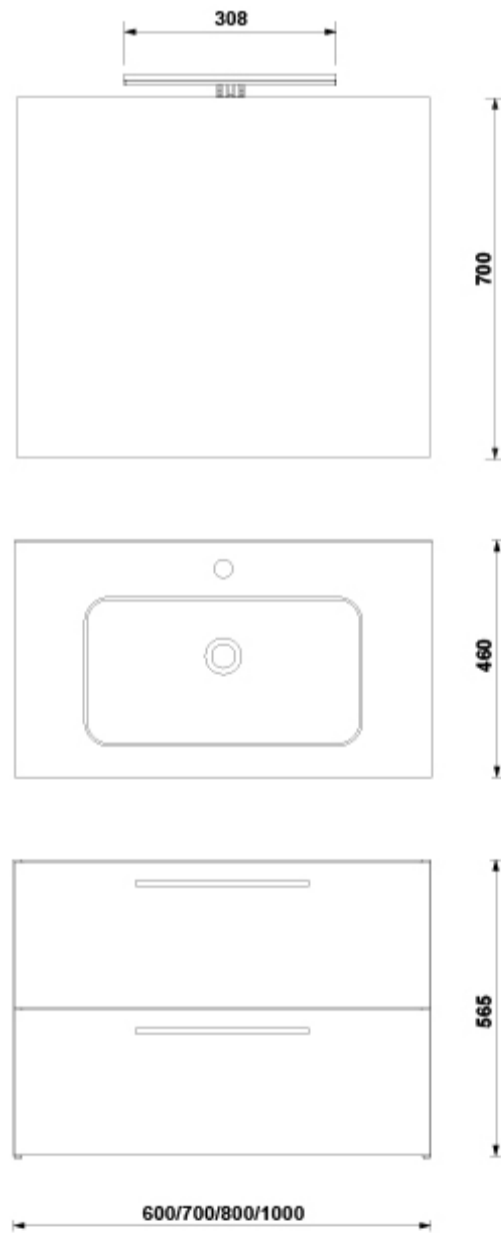

HANDY 2C

Pack Handy 2C 100 cm.

REF: 7916485

Pack compuesto de mueble, lavabo, espejo y luminaria. Diseño sencillo de líneas rectas, con tiradores cromados. 2 amplios cajones y acabado nogal.

Grifería no incluida.

PVP: 544,0 €

REF. 7916485

COLORES / ACABADOS

01	84	85	17
Blanco brillo	Antrac ita	Nogal brillo	Gris

COMPLEMENTOS

ARTÍCULOS

Ref.	Producto/Conjunto	Medidas	€/u
7916485	Pack Mueble + Lavabo + Espejo Only + Luminaria Jade	100 x 46 x 56,5 cm	544,0 €
Opciones			
7916401	Pack Mueble + Lavabo + Espejo Only + Luminaria Jade	100 x 46 x 56,5 cm	544,0 €
7916484	Pack Mueble + Lavabo + Espejo Only + Luminaria Jade	100 x 46 x 56,5 cm	544,0 €
7916417	Pack Mueble + Lavabo + Espejo Only + Luminaria Jade	100 x 46 x 56,5 cm	544,0 €

SUGERENCIAS

INFORMACIÓN DE PRODUCTO

Características

Mueble Handy 100x46 cm acabado nogal. 2 cajones. Soft Close. Extracción total. Guías Hettich. Lavabo, Espejo Only y Luminaria Jade 30 LED 8W.

Garantía

Los productos Gala están garantizados ante cualquier defecto de fabricación, desde la fecha de adquisición del producto, siempre y cuando la instalación haya sido efectuada de acuerdo con las instrucciones de instalación de Gala y, aplicando la normativa en vigor para instalaciones eléctricas y de saneamiento, por personal autorizado. El periodo de garantía es de 3 años.

DIBUJOS TÉCNICOS

DESCARGAS

2D

-  357.78 KB  Pack Handy 2C 100 cm. - Técnico (.AI)
-  25.08 KB  Pack Handy 2C 100 cm. - Técnico (.DWG)
-  174.84 KB  Pack Handy 2C 100 cm. - Técnico (.DXF)
-  350.79 KB  Pack Handy 2C 100 cm. - Técnico (.PDF)