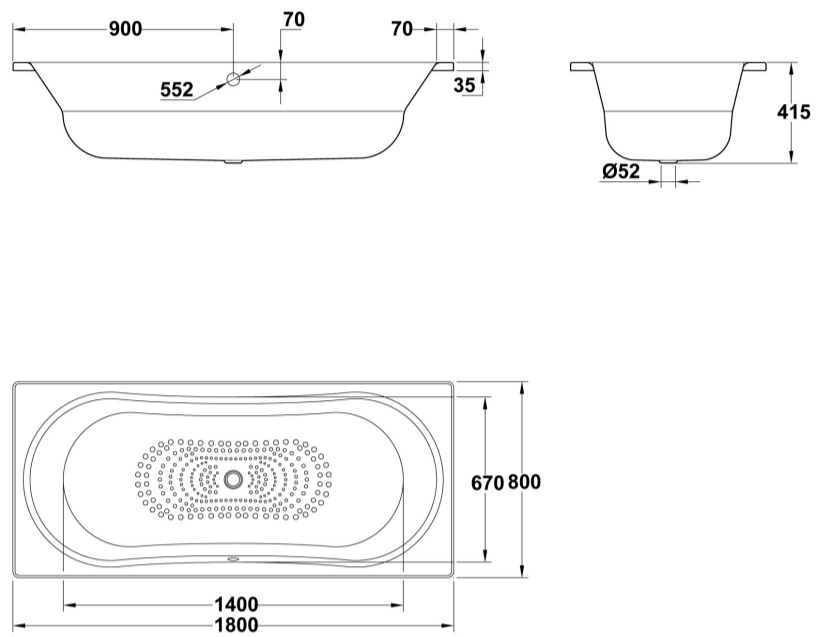

PVP: **705,0 €**

REF. 6303501

COLORES / ACABADOS

01
Blanco

ARTÍCULOS

Ref.	Producto/Conjunto	Medidas	€/u
6303501	Bañera de acero esmaltado.	180 x 80 cm	705,0 €

INFORMACIÓN DE PRODUCTO

Características

B. Opera Rectangular. Capacidad 230 l.

Información de utilidad

Nuestra experiencia con el acero nos ha permitido mejorar los procesos de fabricación y responder así a las exigencias del cliente ofreciendo productos de acero vitrificado de 3,5 mm. Las bañeras Gala cumplen con la exigente norma europea UNE-EN 141516: 2006 lo que garantiza una elevada dureza (entre 6 y 7 en la escala de Mohs). Esto previene el producto de posibles arañazos con los objetos habituales del cuarto de baño. También garantiza una elevada resistencia a agentes químicos como ácidos y/o colorantes. Además de resistencia a los cambios de temperatura, e inalterable a los efectos de la luz y del paso del tiempo. Otro aspecto importante a destacar es el color utilizado. Al ser la misma variedad cromática que los demás elementos cerámicos del catálogo permite conseguir mayor homogeneidad de tono en las diversas combinaciones de productos.

AMBIENTE

DIBUJOS TÉCNICOS

DESCARGAS

2D

-  1.05 MB [Bañera Opera Rectangular 180x80 - Técnico \(.AI\)](#)
-  127.88 KB [Bañera Opera Rectangular 180x80 - Técnico \(.DWG\)](#)
-  896.94 KB [Bañera Opera Rectangular 180x80 - Técnico \(.DXF\)](#)
-  266.94 KB [Bañera Opera Rectangular 180x80 - Técnico \(.PDF\)](#)