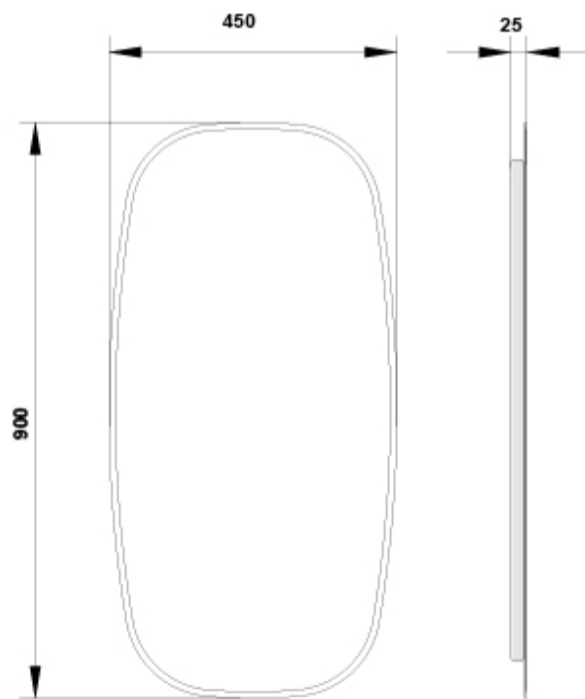

EIRE

Espejo 45x90 cm.

REF: 3851802

Espejo rectangular con posibilidad de borde decorativo. 20 W

PVP: 260,0 €

REF. 3851802

COLORES / ACABADOS

00 Sin02 01 52
color Negro BlancoOro

ARTÍCULOS

Ref.	Producto/Conjunto	Medidas	€/u
3851802	Espejo	45 x 90 cm	260,0 €

SUGERENCIAS

INFORMACIÓN DE PRODUCTO

Características

Espejo Eire 45x90 cm. Con borde decorativo negro.
Iluminación Led integrada. Temperatura de color 4000°K.
Cristal 4 mm. Profundidad 3 mm.

DIBUJOS TÉCNICOS

DESCARGAS

-  1.18 MB [↓](#) Espejo 45x90 cm. - Técnico (.AI)
-  23.79 KB [↓](#) Espejo 45x90 cm. - Técnico (.DWG)
-  175.93 KB [↓](#) Espejo 45x90 cm. - Técnico (.DXF)
-  374.67 KB [↓](#) Espejo 45x90 cm. - Técnico (.PDF)