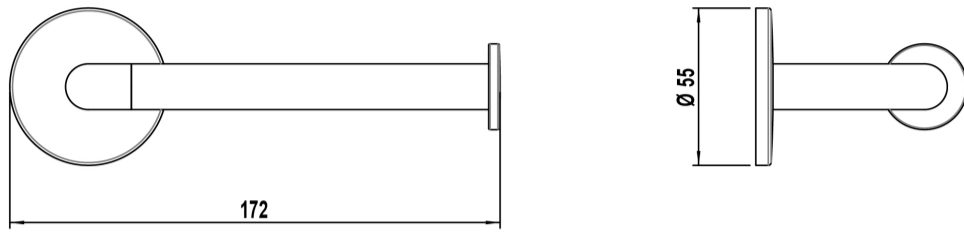

DESCARGAS

2D

- 86.55 KB [Portarrollos derecha - Técnico (.AI)](#)
- 26.34 KB [Portarrollos derecha - Técnico (.DWG)](#)
- 147.91 KB [Portarrollos derecha - Técnico (.DXF)](#)
- 87.52 KB [Portarrollos derecha - Técnico (.PDF)](#)