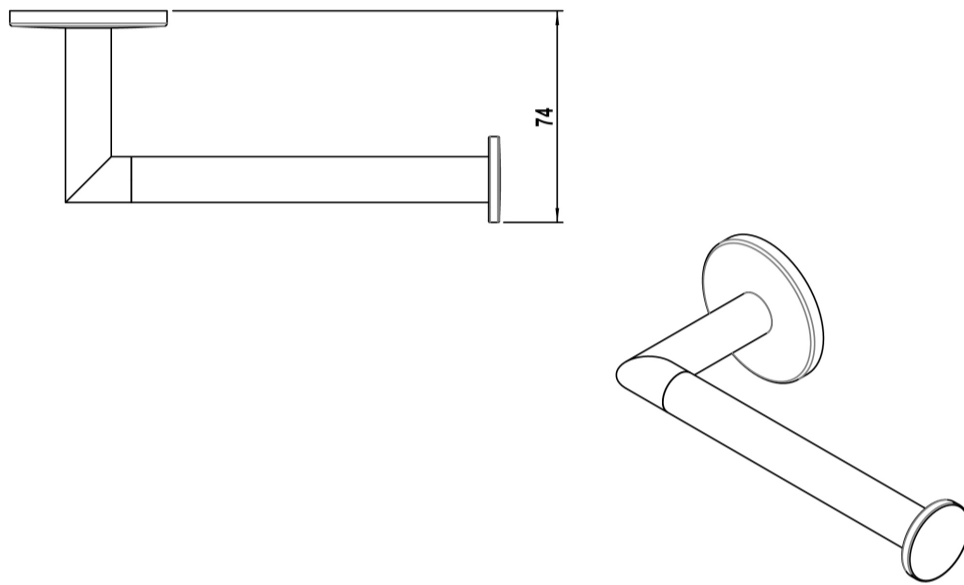

DESCARGAS

2D

- 86.55 KB [Portarrollos derecha - Técnico (.AI)](#)
- 26.34 KB [Portarrollos derecha - Técnico (.DWG)](#)
- 147.91 KB [Portarrollos derecha - Técnico (.DXF)](#)
- 87.52 KB [Portarrollos derecha - Técnico (.PDF)](#)