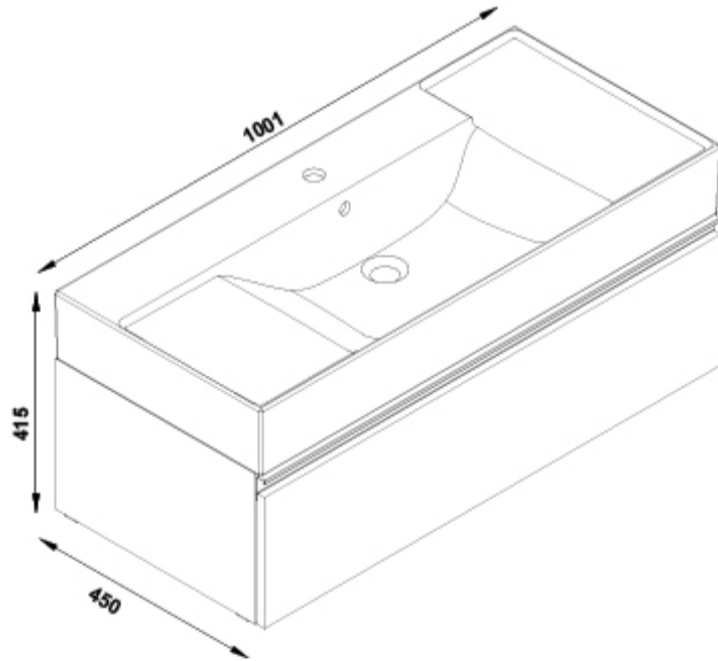

SUGERENCIAS

AMBIENTE

DIBUJOS TÉCNICOS

DESCARGAS

2D

-  120.72 KB  [Conjunto Dane 100 cm + Lavabo Albus 101x45 Nogal - Técnico \(.AI\)](#)
-  43.87 KB  [Conjunto Dane 100 cm + Lavabo Albus 101x45 Nogal - Técnico \(.DWG\)](#)
-  248.41 KB  [Conjunto Dane 100 cm + Lavabo Albus 101x45 Nogal - Técnico \(.DXF\)](#)
-  62.75 KB  [Conjunto Dane 100 cm + Lavabo Albus 101x45 Nogal - Técnico \(.PDF\)](#)