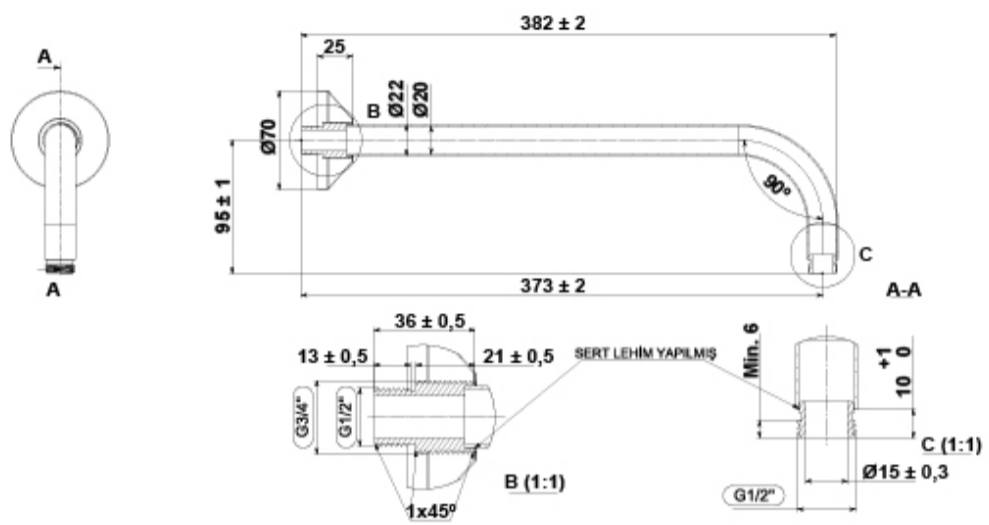

DESCARGAS

2D

- 471.99 KB [↓](#) Brazo a pared cilíndrico de 35,5 cm para rociador - Técnico (.AI)
- 303.83 KB [↓](#) Brazo a pared cilíndrico de 35,5 cm para rociador - Técnico (.DWG)
- 1.8 MB [↓](#) Brazo a pared cilíndrico de 35,5 cm para rociador - Técnico (.DXF)
- 465.65 KB [↓](#) Brazo a pared cilíndrico de 35,5 cm para rociador - Técnico (.PDF)