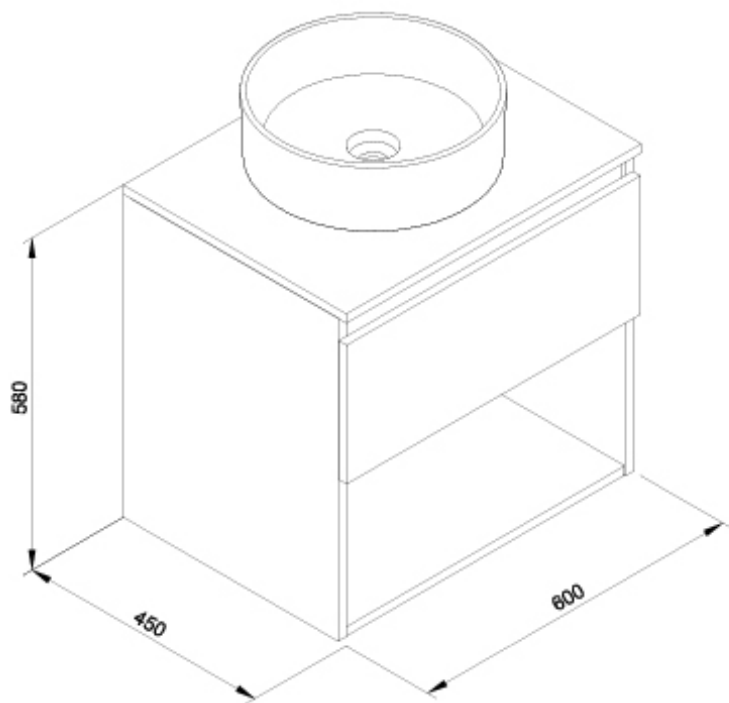

SUGERENCIAS

AMBIENTE

DIBUJOS TÉCNICOS

DESCARGAS

2D

-  66.12 KB [↓ Conjunto Daily 1C-1H 60 cm + Lavabo Hera Round Negro - Técnico \(.AI\)](#)
-  47.71 KB [↓ Conjunto Daily 1C-1H 60 cm + Lavabo Hera Round Negro - Técnico \(.DWG\)](#)
-  301.77 KB [↓ Conjunto Daily 1C-1H 60 cm + Lavabo Hera Round Negro - Técnico \(.DXF\)](#)
-  32.56 KB [↓ Conjunto Daily 1C-1H 60 cm + Lavabo Hera Round Negro - Técnico \(.PDF\)](#)