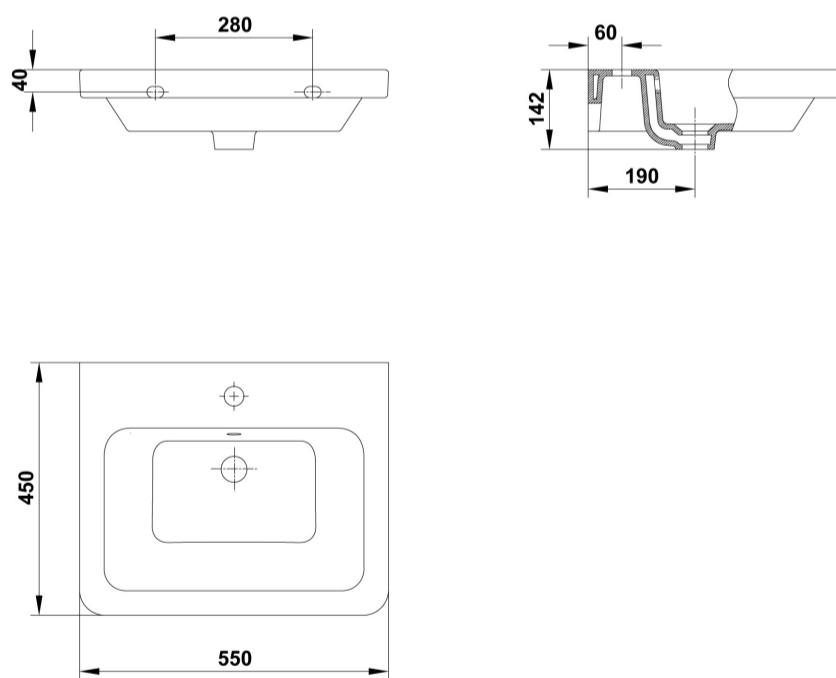

#### Características

Lavabo de 55 x 45 cm. con rebosadero y juego de fijación. / 14,4 Kg./ 24 unidades palet. Posibilidad de instalación mural o semipedestal. Compatible con pedestal Smart.

### AMBIENTE

---

DIBUJOS TÉCNICOS

---

DESCARGAS

## 3D

-  521.16 KB  Lavabo 55x45 cm. - 3D (.DWG)

**bimobject**

-  ArchiCAD 
-  Revit 