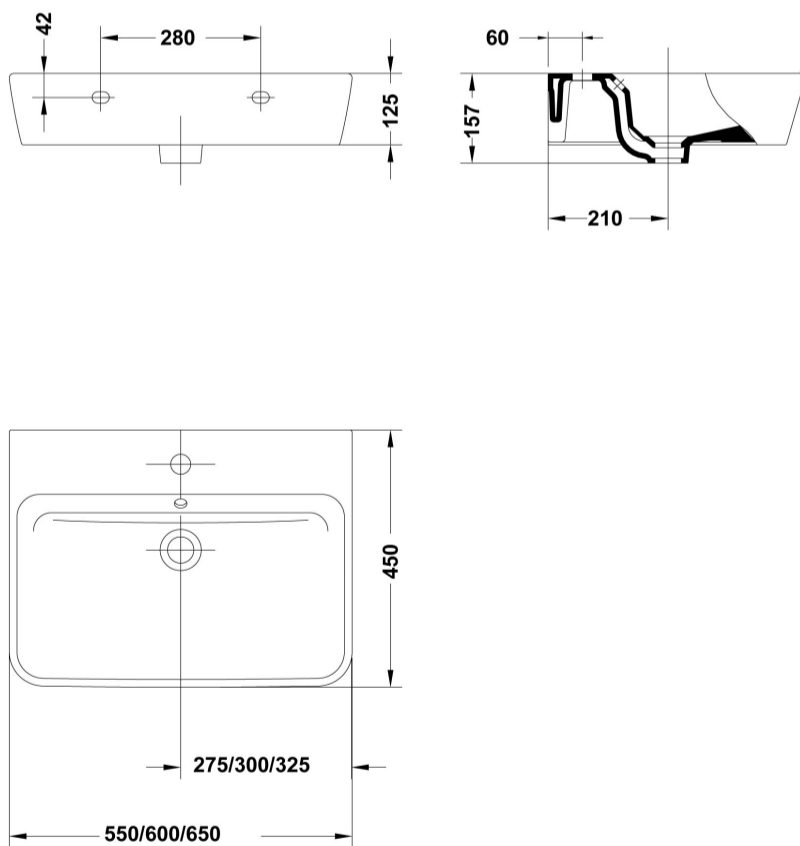

COMPLEMENTOS

SUGERENCIAS

INFORMACIÓN DE PRODUCTO

Características

Lavabo de 65 x 45 cm. con juego de fijación. / 20 kg. / 16 unidades palet. Posibilidad de instalación con pedestal, semipedestal, mural o sobre-encimera. Combinable con muebles Emma.

AMBIENTE

DIBUJOS TÉCNICOS

DESCARGAS

2D

-  87.1 KB  Lavabo 65x45 cm. - Técnico (.AI)
-  68.82 KB  Lavabo 65x45 cm. - Técnico (.DWG)
-  475.74 KB  Lavabo 65x45 cm. - Técnico (.DXF)
-  97.51 KB  Lavabo 65x45 cm. - Técnico (.PDF)

3D

-  553.99 KB  Lavabo 65x45 cm. - 3D (.DWG)

bimobject

-  ArchiCAD 
-  Revit 