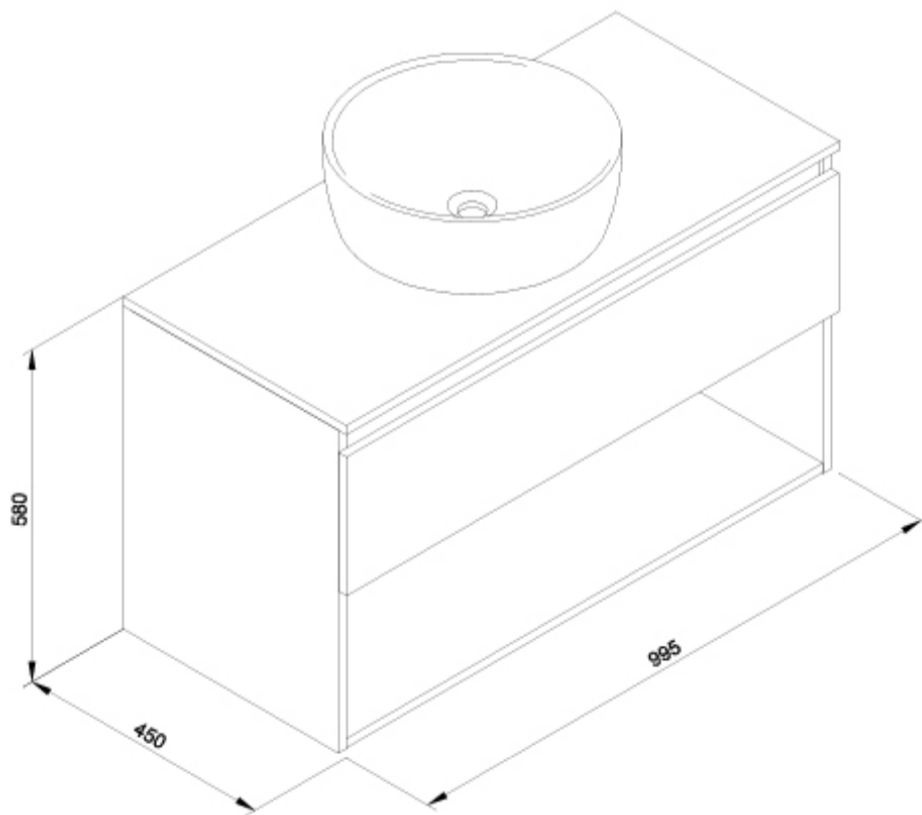

SUGERENCIAS

AMBIENTE

DIBUJOS TÉCNICOS

DESCARGAS

2D

-  60.36 KB  Conjunto Daily 1C-1H 100 cm + Lavabo Urban Negro - Técnico (.AI)
-  38.21 KB  Conjunto Daily 1C-1H 100 cm + Lavabo Urban Negro - Técnico (.DWG)
-  276.07 KB  Conjunto Daily 1C-1H 100 cm + Lavabo Urban Negro - Técnico (.DXF)
-  29.42 KB  Conjunto Daily 1C-1H 100 cm + Lavabo Urban Negro - Técnico (.PDF)