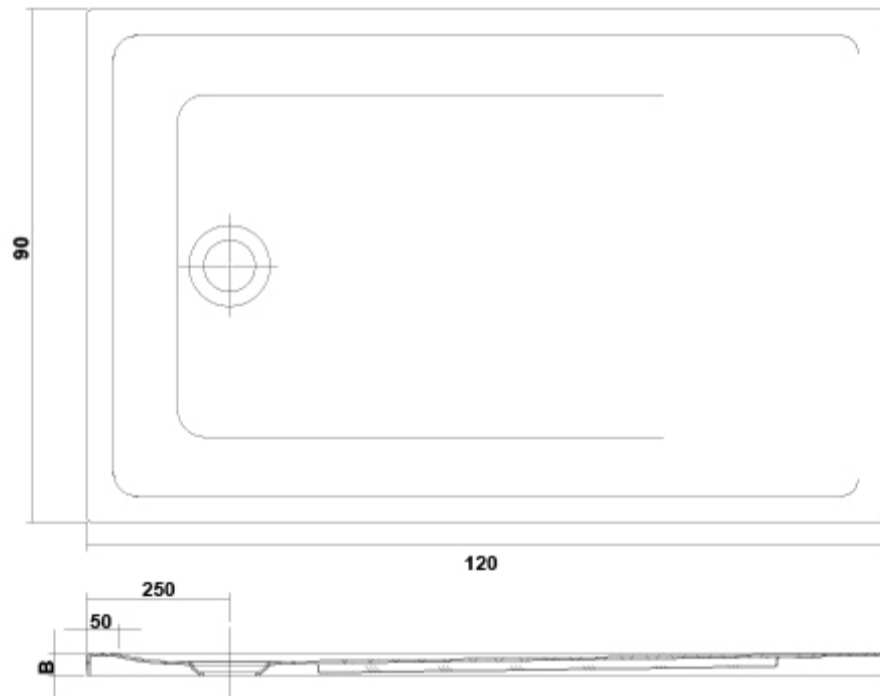

PVP: 390,0 €

REF. 6657202

COLORES / ACABADOS

01	21	02
Blanco	Blanco	Negro
	texturi	texturi
	zado	zado

SUGERENCIAS

ARTÍCULOS

Ref.	Producto/Conjunto	Medidas	€/u
6657202	Plato de Ducha rectangular acrílico	120 x 90 x 4 cm	390,0 €
Componentes/Instalación			
TN50201800000000	Válvula de desagüe		
6803121	Válvula de desagüe		60,0 €
6803102	Válvula de desagüe		60,0 €

AMBIENTE

DIBUJOS TÉCNICOS

DESCARGAS

2D

-  380.51 KB [↓ Plato de Ducha rectangular 120x90 - Técnico \(.AI\)](#)
-  78.1 KB [↓ Plato de Ducha rectangular 120x90 - Técnico \(.DWG\)](#)
-  486.47 KB [↓ Plato de Ducha rectangular 120x90 - Técnico \(.DXF\)](#)
-  80.63 KB [↓ Plato de Ducha rectangular 120x90 - Técnico \(.PDF\)](#)