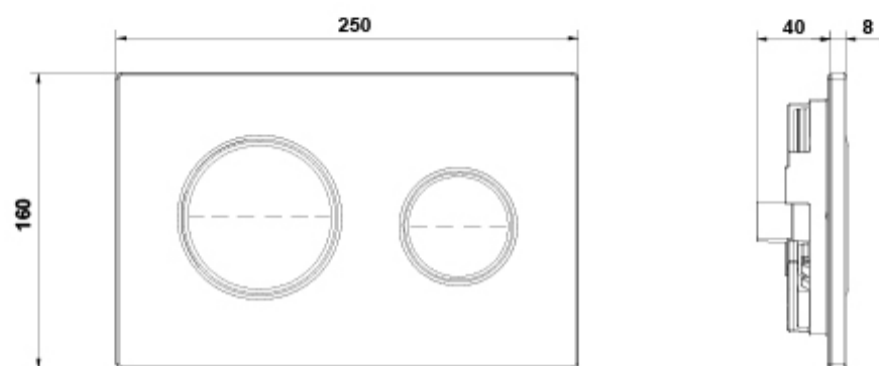

DESCARGAS

2D

- 86.53 KB [↓ Pulsador doble descarga - Técnico (.AI)](#)
- 47.77 KB [↓ Pulsador doble descarga - Técnico (.DWG)](#)
- 315.81 KB [↓ Pulsador doble descarga - Técnico (.DXF)](#)
- 49.36 KB [↓ Pulsador doble descarga - Técnico (.PDF)](#)