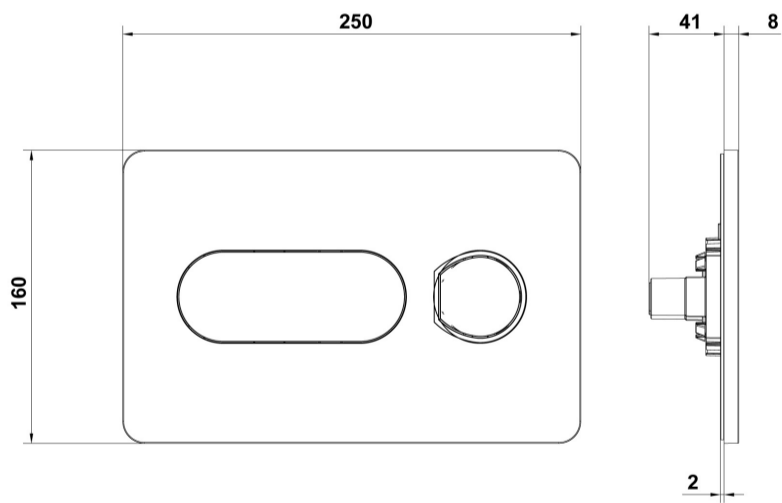

ARTÍCULOS

Ref.	Producto/Conjunto	Medidas €/u
5056101	Pulsador Doble descarga Eon8 Blanco	45,8 €
Componentes/Instalación		
55483	WC Full Frame Eon. Sistema de instalación para inodoro suspendido en pared ligera. Descarga 6/3 litros, 4,5/3 litros y 4/2 litros.	244,0 €
55480	WC Full Frame Eon Compact. Sistema de instalación para inodoro suspendido en pared ligera. Descarga 6/3 litros, 4,5/3 litros y 4/2 litros.	265,0 €
55485	WC Full Frame Eon Freestanding. Sistema de instalación para inodoro suspendido autoportante. Descarga 6/3 litros, 4,5/3 litros y 4/2 litros.	305,0 €
55484	WC Full Frame Gala Innova. Sistema de instalación para inodoro suspendido Gala Innova. Incluye flexo de alimentación y tubo corrugado para Shower Toilets. Descarga 6/3 litros, 4,5/3 litros y 4/2 litros.	368,0 €
55481	WC Half Frame Eon Compact. Sistema de instalación para inodoro suspendido en pared de obra. Descarga 6/3 litros, 4,5/3 litros y 4/2 litros.	211,0 €
55482	WC Tank Eon Compact. Sistema de instalación para inodoro no suspendido en pared de obra y pared ligera. Descarga 6/3 litros, 4,5/3 litros y 4/2 litros.	141,0 €

INFORMACIÓN DE PRODUCTO

Características

Pulsador Doble descarga Eon8 Blanco. Pulsadores Eon8 sólo compatibles con soportes Eon.

AMBIENTE

DIBUJOS TÉCNICOS

DESCARGAS

2D

-  112.07 KB  Pulsador doble descarga - Técnico (.AI)
-  213.96 KB  Pulsador doble descarga - Técnico (.DWG)
-  1.7 MB  Pulsador doble descarga - Técnico (.DXF)
-  122.88 KB  Pulsador doble descarga - Técnico (.PDF)