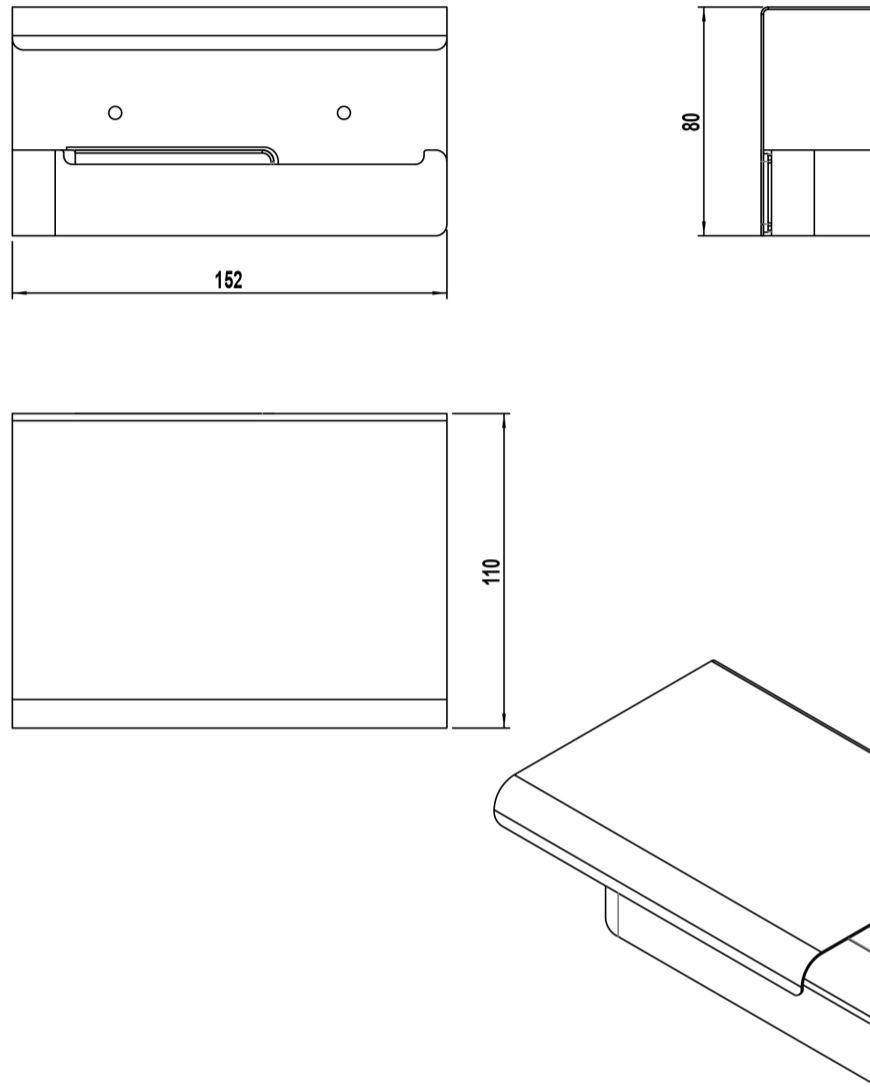

DESCARGAS

2D

- 79.04 KB [Portarrollo con tapa - Técnico (.AI)](#)
- 24.38 KB [Portarrollo con tapa - Técnico (.DWG)](#)
- 151.06 KB [Portarrollo con tapa - Técnico (.DXF)](#)
- 80.01 KB [Portarrollo con tapa - Técnico (.PDF)](#)