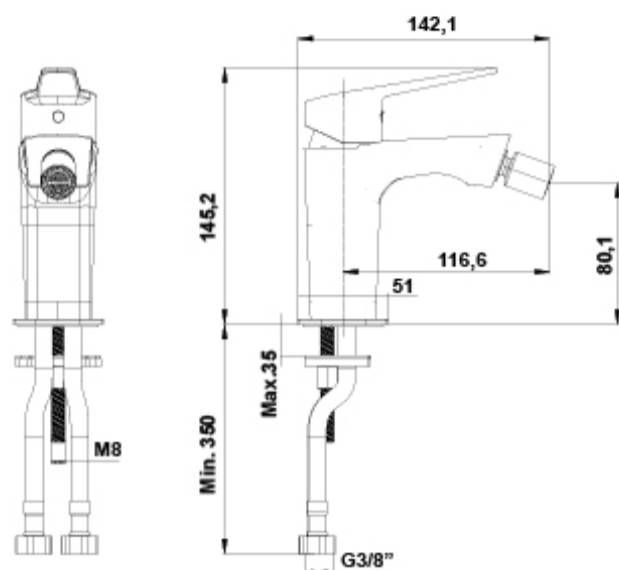

DESCARGAS

2D

- 475.36 KB [↓ Monomando bidé - Técnico (.AI)](#)
- 344.7 KB [↓ Monomando bidé - Técnico (.DWG)](#)
- 2.29 MB [↓ Monomando bidé - Técnico (.DXF)](#)
- 124.23 KB [↓ Monomando bidé - Técnico (.PDF)](#)