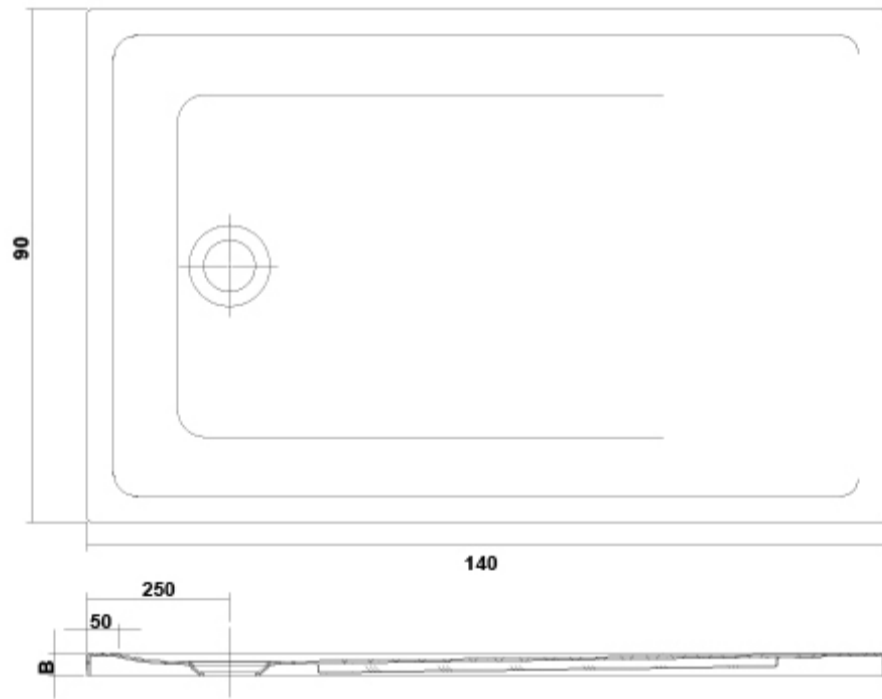

AMBIENTE

DIBUJOS TÉCNICOS

DESCARGAS

2D

-  380.74 KB  [Plato de Ducha rectangular 140x90 - Técnico \(.AI\)](#)
-  78.1 KB  [Plato de Ducha rectangular 140x90 - Técnico \(.DWG\)](#)
-  486.47 KB  [Plato de Ducha rectangular 140x90 - Técnico \(.DXF\)](#)
-  80.86 KB  [Plato de Ducha rectangular 140x90 - Técnico \(.PDF\)](#)