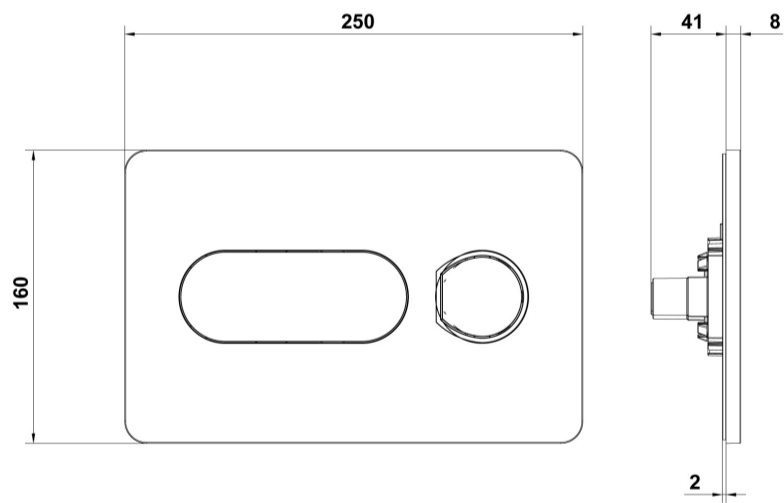

ARTÍCULOS

Ref.	Producto/Conjunto	Medidas €/u
5056101	Pulsador Doble descarga Eon8 Blanco	45,8 €
Componentes/Instalación		
55483	WC Full Frame Eon. Sistema de instalación para inodoro suspendido en pared ligera. Descarga 6/3 litros, 4,5/3 litros y 4/2 litros.	244,0 €
55480	WC Full Frame Eon Compact. Sistema de instalación para inodoro suspendido en pared ligera. Descarga 6/3 litros, 4,5/3 litros y 4/2 litros.	265,0 €
55485	WC Full Frame Eon Freestanding. Sistema de instalación para inodoro suspendido autoportante. Descarga 6/3 litros, 4,5/3 litros y 4/2 litros.	305,0 €
55484	WC Full Frame Gala Innova. Sistema de instalación para inodoro suspendido Gala Innova. Incluye flexo de alimentación y tubo corrugado para Shower Toilets. Descarga 6/3 litros, 4,5/3 litros y 4/2 litros.	368,0 €
55481	WC Half Frame Eon Compact. Sistema de instalación para inodoro suspendido en pared de obra. Descarga 6/3 litros, 4,5/3 litros y 4/2 litros.	211,0 €
55482	WC Tank Eon Compact. Sistema de instalación para inodoro no suspendido en pared de obra y pared ligera. Descarga 6/3 litros, 4,5/3 litros y 4/2 litros.	141,0 €

INFORMACIÓN DE PRODUCTO

Características

Pulsador Doble descarga Eon8 Blanco. Pulsadores Eon8 sólo compatibles con soportes Eon.

AMBIENTE

DIBUJOS TÉCNICOS

DESCARGAS

2D

-  112.07 KB  Pulsador doble descarga - Técnico (.AI)
-  213.96 KB  Pulsador doble descarga - Técnico (.DWG)
-  1.7 MB  Pulsador doble descarga - Técnico (.DXF)
-  122.88 KB  Pulsador doble descarga - Técnico (.PDF)