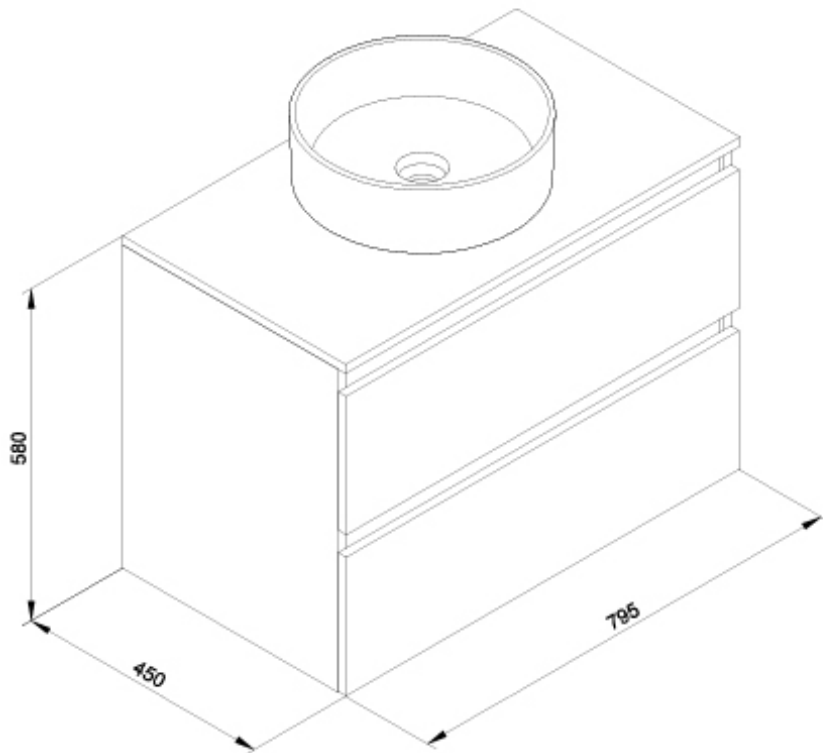

SUGERENCIAS

AMBIENTE

DIBUJOS TÉCNICOS

DESCARGAS

2D

-  66.17 KB  [Conjunto Daily 2C 80 cm + Lavabo Hera Round Blanco - Técnico \(.AI\)](#)
-  43.52 KB  [Conjunto Daily 2C 80 cm + Lavabo Hera Round Blanco - Técnico \(.DWG\)](#)
-  293.87 KB  [Conjunto Daily 2C 80 cm + Lavabo Hera Round Blanco - Técnico \(.DXF\)](#)
-  32.8 KB  [Conjunto Daily 2C 80 cm + Lavabo Hera Round Blanco - Técnico \(.PDF\)](#)