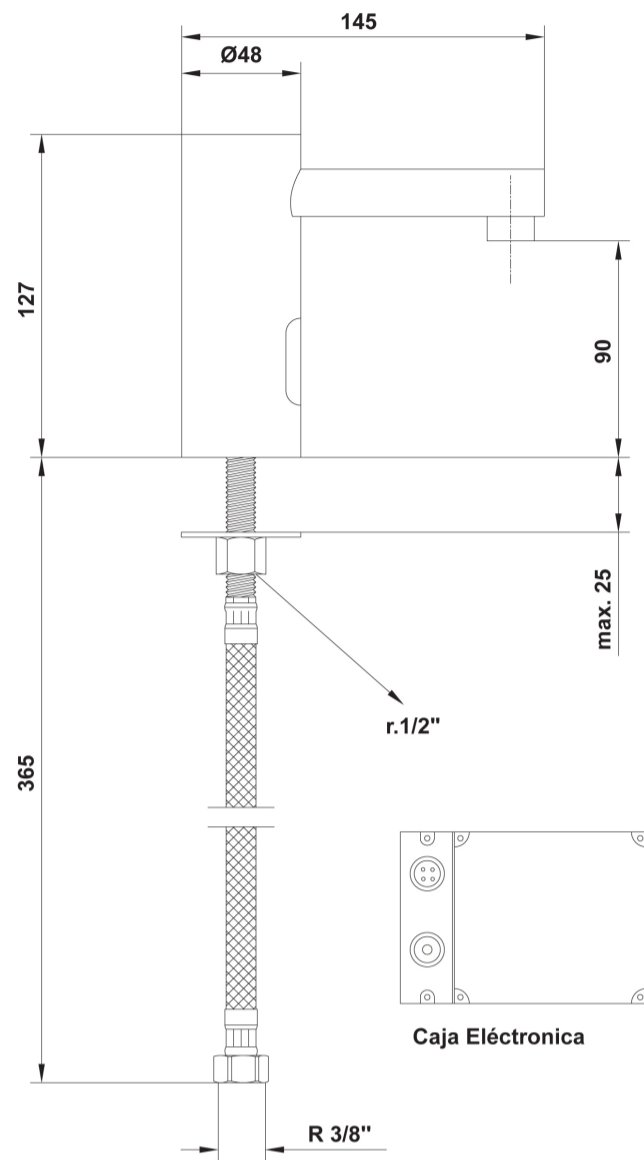

DIBUJOS TÉCNICOS

DESCARGAS

2D

-  1.06 MB  Mezclador lavabo electrónico - Técnico (.AI)
-  294.96 KB  Mezclador lavabo electrónico - Técnico (.DWG)
-  790.2 KB  Mezclador lavabo electrónico - Técnico (.DXF)
-  271.57 KB  Mezclador lavabo electrónico - Técnico (.PDF)