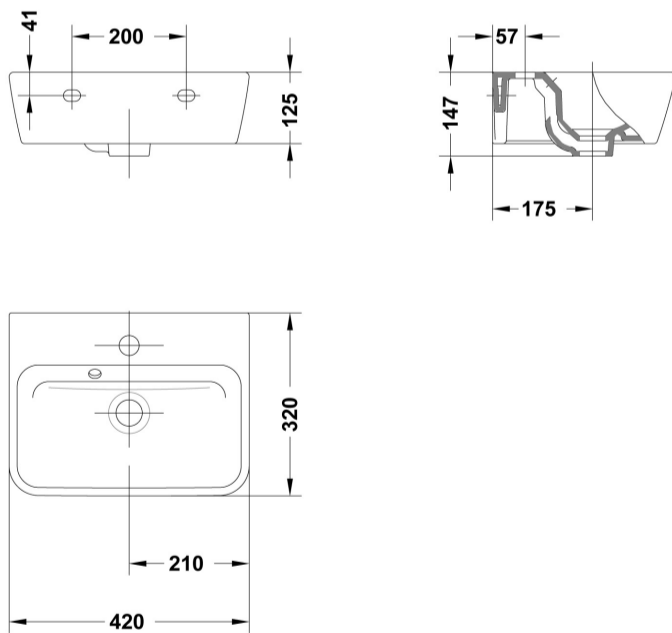

#### Características

Lavamanos de 42 x 32 cm. Con juego de fijación / 9 kg. / 32 unidades palet. Posibilidad de instalación mural o sobre-encimera. Combinable con muebles Emma.

### AMBIENTE

---

DIBUJOS TÉCNICOS

## 2D

-  75.76 KB  Lavamanos 42x32 cm. - Técnico (.AI)
-  69.22 KB  Lavamanos 42x32 cm. - Técnico (.DWG)
-  479.54 KB  Lavamanos 42x32 cm. - Técnico (.DXF)
-  88.9 KB  Lavamanos 42x32 cm. - Técnico (.PDF)

## 3D

-  758.13 KB  Lavamanos 42x32 cm. - 3D (.DWG)

**bimobject**

-  ArchiCAD 
-  Revit 

---