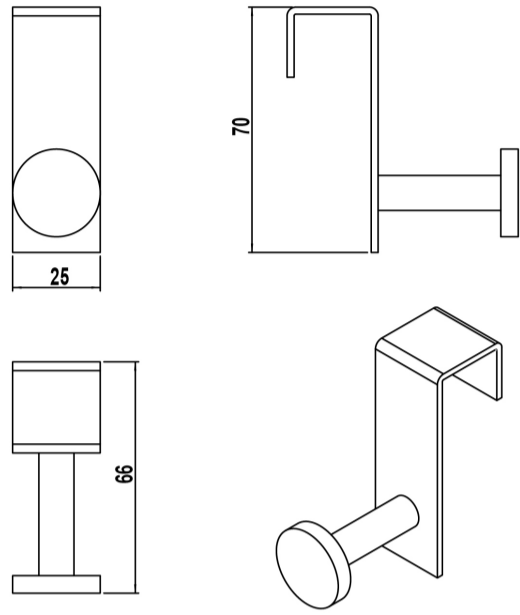

DESCARGAS

2D

- 75.17 KB [Percha colgante acabado blanco - Técnico (.AI)](#)
- 19.03 KB [Percha colgante acabado blanco - Técnico (.DWG)](#)
- 113.65 KB [Percha colgante acabado blanco - Técnico (.DXF)](#)
- 76.12 KB [Percha colgante acabado blanco - Técnico (.PDF)](#)