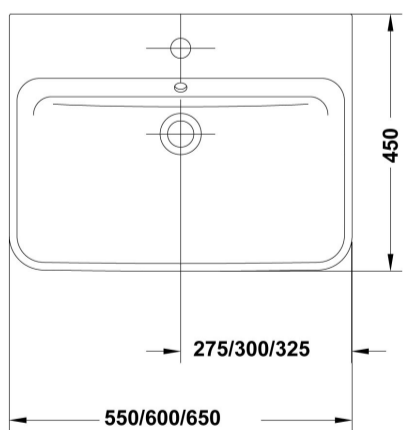

#### Características

Lavabo de 60 x 45 cm. con juego de fijación. / 18 kg. / 16 unidades palet. Posibilidad de instalación con pedestal, semipedestal, mural o sobre-encimera. Combinable con muebles Emma.

### AMBIENTE

---

DIBUJOS TÉCNICOS

---

DESCARGAS

## 2D

-  87.1 KB  Lavabo 60x45 cm. - Técnico (.AI)
-  68.82 KB  Lavabo 60x45 cm. - Técnico (.DWG)
-  475.74 KB  Lavabo 60x45 cm. - Técnico (.DXF)
-  97.51 KB  Lavabo 60x45 cm. - Técnico (.PDF)

## 3D

-  553.99 KB  Lavabo 60x45 cm. - 3D (.DWG)

**bimobject**

-  ArchiCAD 
-  Revit 