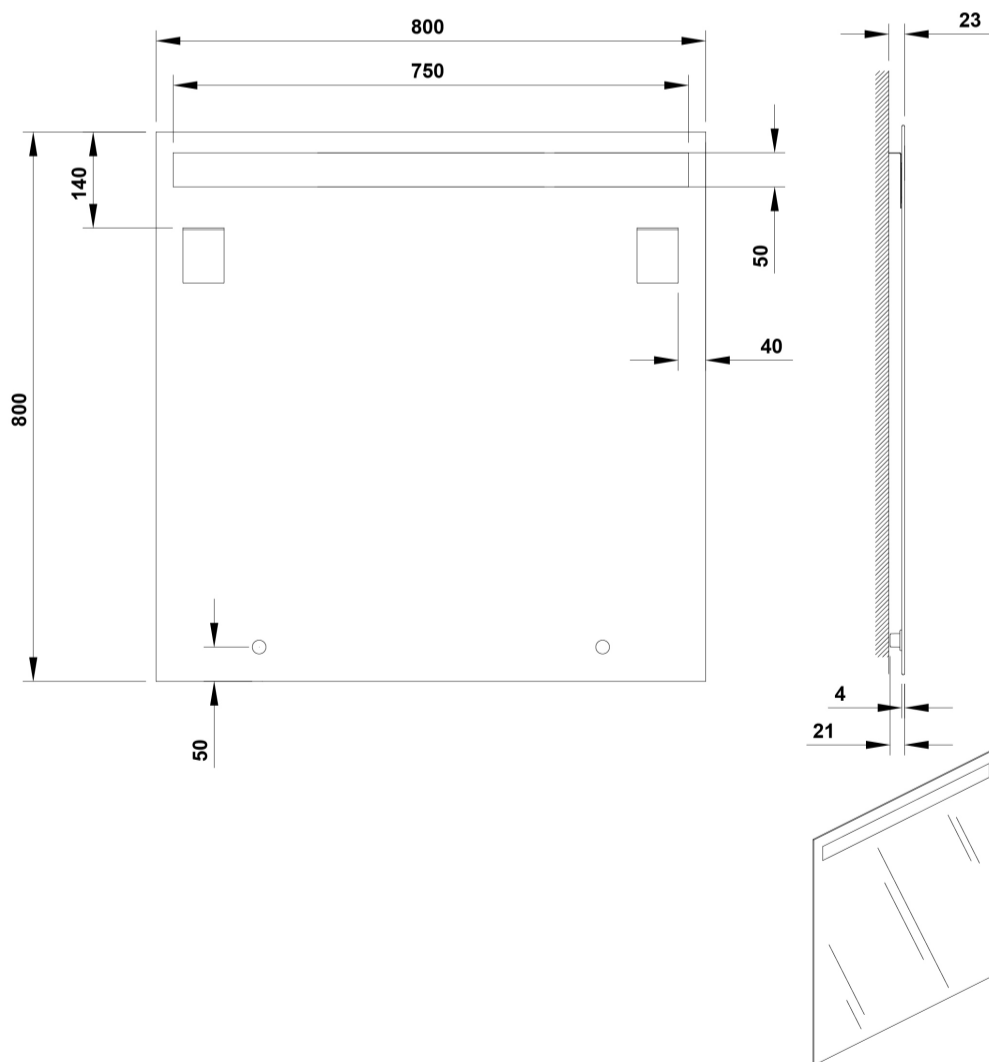

ADDOR

Espejo 80x80 cm.

REF: 38476

Espejo rectangular con iluminación LED integrada de un tamaño cómodo para cualquier estancia

PVP: 141,5 €

REF. 38476

COLORES / ACABADOS

88
Roble
ceniza

ARTÍCULOS

Ref.	Producto/Conjunto	Medidas	€/u
38476	Espejo	80 x 80 cm	141,5 €

INFORMACIÓN DE PRODUCTO

Características

Espejo Addor de 80x80 cm. Iluminación led 6 W.

Garantía

Los productos Gala estan garantizados ante cualquier defecto de fabricación, desde la fecha de adquisición del producto, siempre y cuando la instalación haya sido efectuada de acuerdo con las instrucciones de instalación de Gala y, aplicando la normativa en vigor para instalaciones eléctricas y de saneamiento, por personal autorizado. El periodo de garantía es de 3 años.

AMBIENTE

DIBUJOS TÉCNICOS

DESCARGAS

2D

-  80.39 KB  [Espejo 80x80 cm. - Técnico \(.AI\)](#)
-  54.57 KB  [Espejo 80x80 cm. - Técnico \(.DWG\)](#)
-  407.96 KB  [Espejo 80x80 cm. - Técnico \(.DXF\)](#)
-  86.26 KB  [Espejo 80x80 cm. - Técnico \(.PDF\)](#)