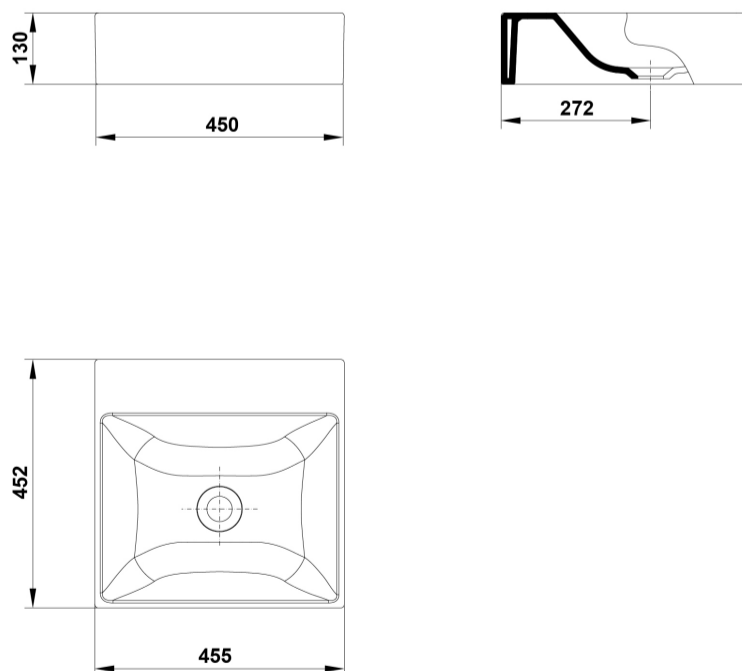

AMBIENTE

DIBUJOS TÉCNICOS

DESCARGAS

2D

-  98.06 KB [↓ Lavabo de sobre-encimera 45x45 cm. - Técnico \(.AI\)](#)
-  61.19 KB [↓ Lavabo de sobre-encimera 45x45 cm. - Técnico \(.DWG\)](#)
-  377.71 KB [↓ Lavabo de sobre-encimera 45x45 cm. - Técnico \(.DXF\)](#)
-  103.67 KB [↓ Lavabo de sobre-encimera 45x45 cm. - Técnico \(.PDF\)](#)