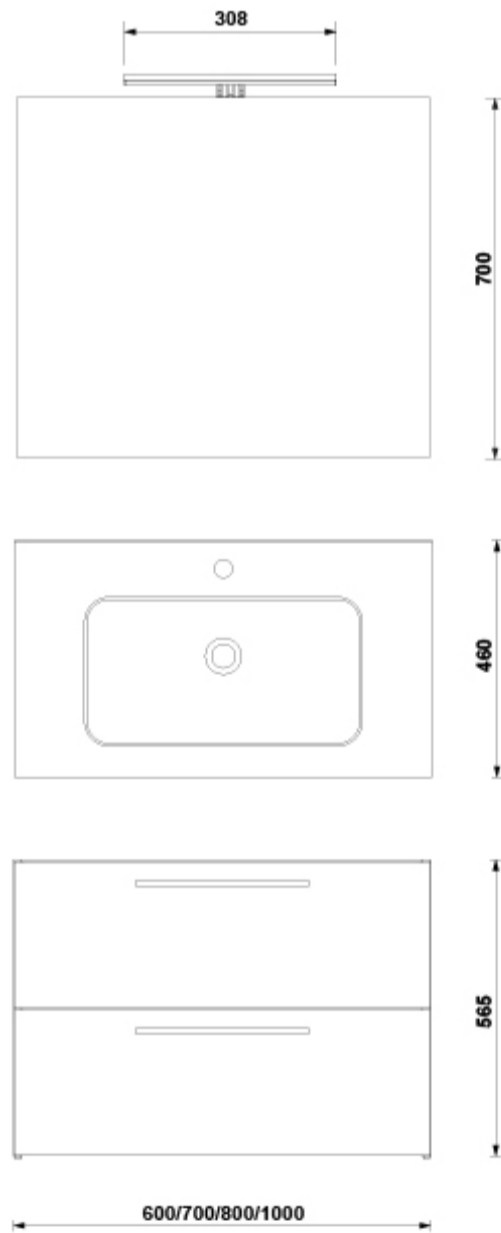

PVP: 544,0 €

REF. 7916417

COLORES / ACABADOS

01	84	85	17
Blanco	Antrac	Nogal	Gris
brillo	ita		
	brillo		

ARTÍCULOS

Ref.	Producto/Conjunto	Medidas	€/u
7916417	Pack Mueble + Lavabo + Espejo Only + Luminaria Jade	100 x 46 x 56,5 cm	544,0 €
Opciones			
7916401	Pack Mueble + Lavabo + Espejo Only + Luminaria Jade	100 x 46 x 56,5 cm	544,0 €
7916484	Pack Mueble + Lavabo + Espejo Only + Luminaria Jade	100 x 46 x 56,5 cm	544,0 €
7916485	Pack Mueble + Lavabo + Espejo Only + Luminaria Jade	100 x 46 x 56,5 cm	544,0 €

INFORMACIÓN DE PRODUCTO

Características

Mueble Handy 100x46 cm acabado gris. 2 cajones. Soft Close. Extracción total. Guías Hettich. Lavabo, Espejo Only y Luminaria Jade 30 LED 8W.

Garantía

Los productos Gala están garantizados ante cualquier defecto de fabricación, desde la fecha de adquisición del producto, siempre y cuando la instalación haya sido efectuada de acuerdo con las instrucciones de instalación de Gala y, aplicando la normativa en vigor para instalaciones eléctricas y de saneamiento, por personal autorizado. El periodo de garantía es de 3 años.

SUGERENCIAS

AMBIENTE

DIBUJOS TÉCNICOS

DESCARGAS

2D

-  357.78 KB  Pack Handy 2C 100 cm. - Técnico (.AI)
-  25.08 KB  Pack Handy 2C 100 cm. - Técnico (.DWG)
-  174.84 KB  Pack Handy 2C 100 cm. - Técnico (.DXF)
-  350.79 KB  Pack Handy 2C 100 cm. - Técnico (.PDF)