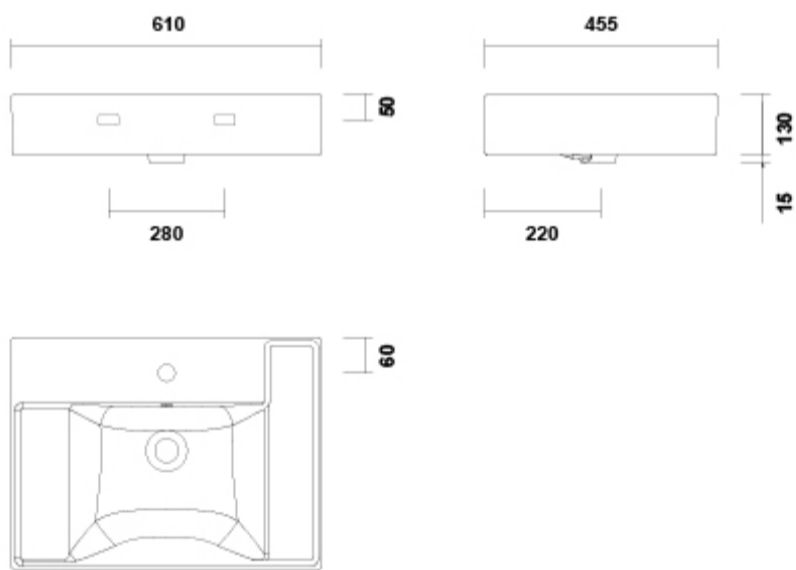

01
Blanco

ARTÍCULOS

Ref.	Producto/Conjunto	Medidas	€/u
10213	Lavabo con rebosadero	61 x 45 cm	192,5 €

INFORMACIÓN DE PRODUCTO

Características

Lavabo Albus de 61x45 cm con rebosadero. Con orificio de grifería / 17 kg / 32 unidades palet.

COMPLEMENTOS

SUGERENCIAS

AMBIENTE

DIBUJOS TÉCNICOS

DESCARGAS

2D

-  443.87 KB  Lavabo de sobre-encimera 61x45 cm. - Técnico (.AI)
-  94.04 KB  Lavabo de sobre-encimera 61x45 cm. - Técnico (.DWG)
-  453.86 KB  Lavabo de sobre-encimera 61x45 cm. - Técnico (.DXF)
-  437.4 KB  Lavabo de sobre-encimera 61x45 cm. - Técnico (.PDF)