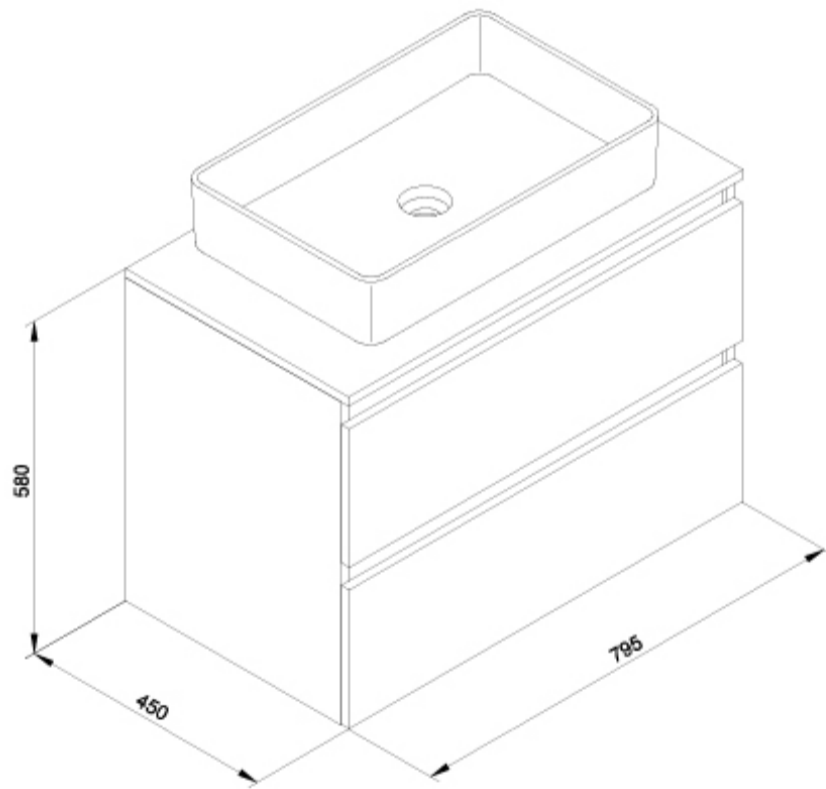

SUGERENCIAS

AMBIENTE

DIBUJOS TÉCNICOS

DESCARGAS

2D

-  64.76 KB  Conjunto Daily 2C 80 cm + Lavabo Hera 60x38 Negro - Técnico (.AI)
-  41.46 KB  Conjunto Daily 2C 80 cm + Lavabo Hera 60x38 Negro - Técnico (.DWG)
-  282.14 KB  Conjunto Daily 2C 80 cm + Lavabo Hera 60x38 Negro - Técnico (.DXF)
-  32.57 KB  Conjunto Daily 2C 80 cm + Lavabo Hera 60x38 Negro - Técnico (.PDF)