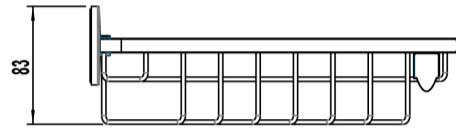

ARTÍCULOS

Ref.	Producto/Conjunto	Medidas	€/u
53183	Contenedor de ducha de rincón. Acabado cromo. Fácil sujeción adhesiva	250 x 256 x 83 cm	81,6 €

INFORMACIÓN DE PRODUCTO

Características

Contenedor de ducha de rincón. Acabado cromo. Fácil sujeción adhesiva

Mantenimiento

La limpieza se realizará preferentemente con detergente líquido y un cepillo o esponja. No rasar con cuchillas o estropajos de acero.

DIBUJOS TÉCNICOS

DESCARGAS

2D

-  198.51 KB  Contenedor de ducha de rincón - Técnico (.AI)
-  113.78 KB  Contenedor de ducha de rincón - Técnico (.DWG)
-  647.02 KB  Contenedor de ducha de rincón - Técnico (.DXF)
-  199.52 KB  Contenedor de ducha de rincón - Técnico (.PDF)