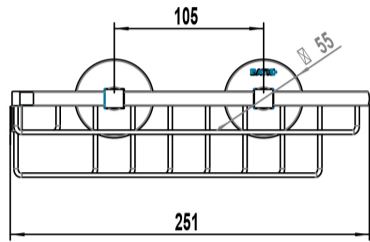

DESCARGAS

2D

- 198.51 KB Contenedor de ducha de rincón - Técnico (.AI)
- 113.78 KB Contenedor de ducha de rincón - Técnico (.DWG)
- 647.02 KB Contenedor de ducha de rincón - Técnico (.DXF)
- 199.52 KB Contenedor de ducha de rincón - Técnico (.PDF)